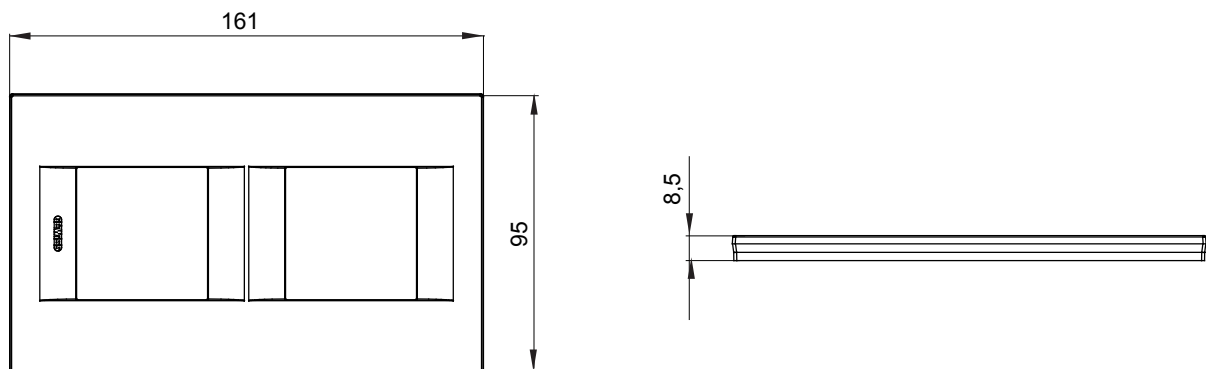

Gama de placas frontales para la serie de accesorios de cableado ChoruSmart, fabricadas en una amplia variedad de formas, colores, materiales y acabados. Incluye cinco formas diferentes (ONE, GEO, EGO, LUX, ICE y ICE Touch) para cajas rectangulares con una capacidad de hasta 12 módulos y 4 formas diferentes (ONE International, GEO International, EGO international y LUX International) adecuadas para cajas redondas / cuadradas, tanto individuales como enlazables en configuración horizontal o vertical, con una capacidad de 2 hasta 2 + 2 + 2 + 2 + 2 módulos . Todas las placas de la serie de accesorios de cableado ChoruSmart utilizan los mismos soportes, sin necesidad de adaptadores adicionales. La gama también incluye placas ciegas, placas estancas IP55 y placas para perfiles.

Familia	GEO International	Descripción	2+2 módulos
Tipo	Vertical	Color	Verde azulado
Material	Tecnopolímero	Acabado	Acabado satinado
Para montaje en soporte	GW16821, GW16822, GW16823, GW16821N, GW16822N	Test del hilo incandescente	650 °C
Termopresión con bola	70 °C	Norma de referencia	EN 60669-1
Código Electrocod	0111		

### DIMENSIONAL