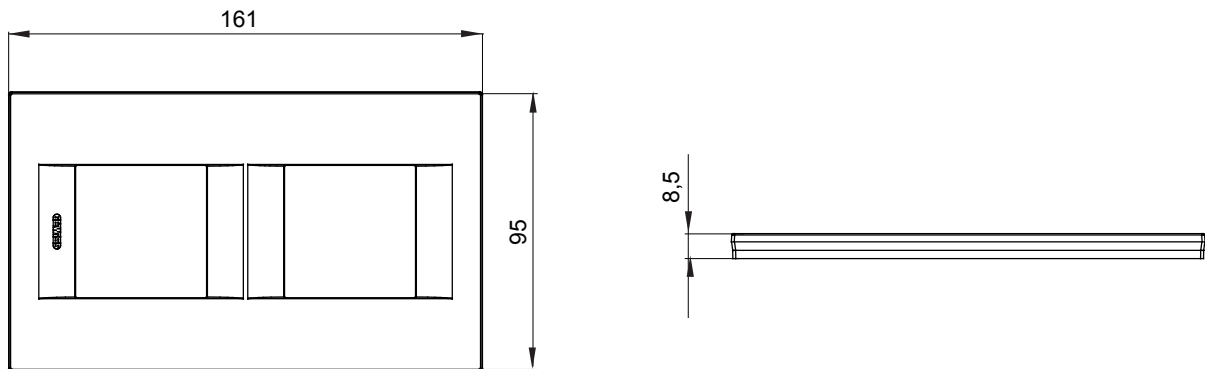

Gama de placas frontales para la serie de accesorios de cableado ChoruSmart, fabricadas en una amplia variedad de formas, colores, materiales y acabados. Incluye cinco formas diferentes (ONE, GEO, EGO, LUX, ICE y ICE Touch) para cajas rectangulares con una capacidad de hasta 12 módulos y 4 formas diferentes (ONE International, GEO International, EGO international y LUX International) adecuadas para cajas redondas / cuadradas, tanto individuales como enlazables en configuración horizontal o vertical, con una capacidad de 2 hasta 2 + 2 + 2 + 2 + 2 módulos . Todas las placas de la serie de accesorios de cableado ChoruSmart utilizan los mismos soportes, sin necesidad de adaptadores adicionales. La gama también incluye placas ciegas, placas estancas IP55 y placas para perfiles.

Familia	GEO International	Descripción	2+2 módulos
Tipo	Vertical	Color	Cobre suave
Material	Tecnopolímero	Acabado	Acabado satinado
Para montaje en soporte	GW16821, GW16822, GW16823, GW16821N, GW16822N	Test del hilo incandescente	650 °C
Termopresión con bola	70 °C	Norma de referencia	EN 60669-1
Código Electrocod	0111		

DIMENSIONAL

SIMBOLOGÍA TÉCNICA

MARCAS/APROBACIONES