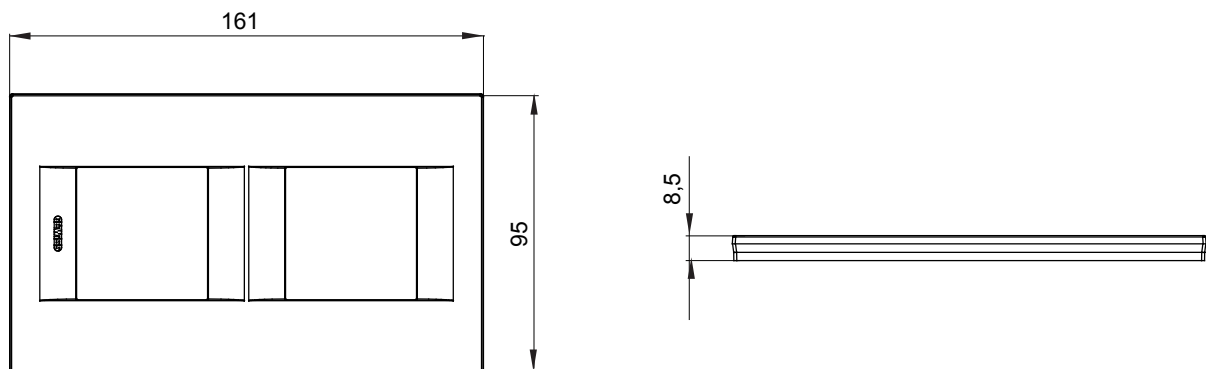

Gama de placas frontales para la serie de accesorios de cableado ChoruSmart, fabricadas en una amplia variedad de formas, colores, materiales y acabados. Incluye cinco formas diferentes (ONE, GEO, EGO, LUX, ICE y ICE Touch) para cajas rectangulares con una capacidad de hasta 12 módulos y 4 formas diferentes (ONE International, GEO International, EGO international y LUX International) adecuadas para cajas redondas / cuadradas, tanto individuales como enlazables en configuración horizontal o vertical, con una capacidad de 2 hasta 2 + 2 + 2 + 2 + 2 módulos . Todas las placas de la serie de accesorios de cableado ChoruSmart utilizan los mismos soportes, sin necesidad de adaptadores adicionales. La gama también incluye placas ciegas, placas estancas IP55 y placas para perfiles.

Familia	GEO International	Descripción	2+2 módulos
Tipo	Vertical	Color	Satén blanco
Material	Tecnopolímero	Acabado	Acabado satinado
Para montaje en soporte	GW16821, GW16822, GW16823, GW16821N, GW16822N	Test del hilo incandescente	650 °C
Termopresión con bola	70 °C	Norma de referencia	EN 60669-1
Código Electrocod	0111		

### DIMENSIONAL