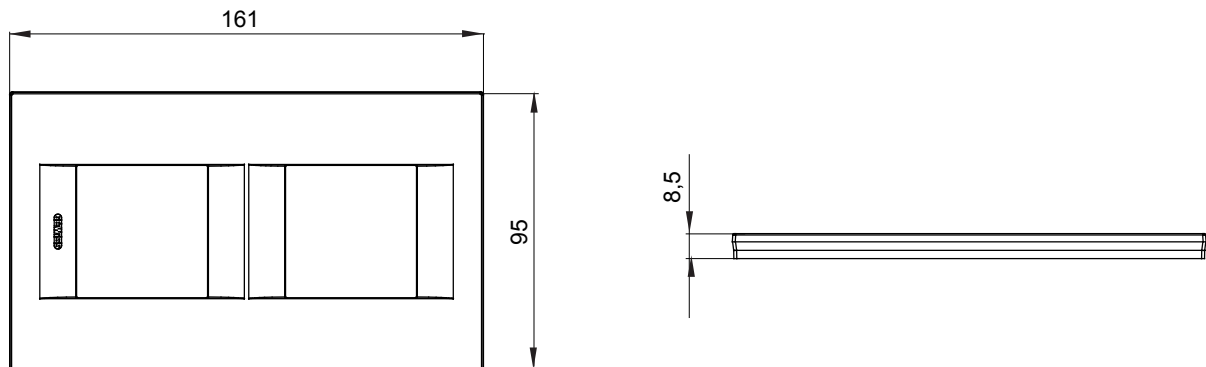

Gama de placas frontales para la serie de accesorios de cableado ChoruSmart, fabricadas en una amplia variedad de formas, colores, materiales y acabados. Incluye cinco formas diferentes (ONE, GEO, EGO, LUX, ICE y ICE Touch) para cajas rectangulares con una capacidad de hasta 12 módulos y 4 formas diferentes (ONE International, GEO International, EGO international y LUX International) adecuadas para cajas redondas / cuadradas, tanto individuales como enlazables en configuración horizontal o vertical, con una capacidad de 2 hasta 2 + 2 + 2 + 2 + 2 módulos . Todas las placas de la serie de accesorios de cableado ChoruSmart utilizan los mismos soportes, sin necesidad de adaptadores adicionales. La gama también incluye placas ciegas, placas estancas IP55 y placas para perfiles.

Familia	GEO International	Descripción	2+2 módulos
Tipo	Vertical	Color	Oro
Material	Tecnopolímero	Acabado	Acabado satinado
Para montaje en soporte	GW16821, GW16822, GW16823, GW16821N, GW16822N	Test del hilo incandescente	650 °C
Termopresión con bola	70 °C	Norma de referencia	EN 60669-1
Código Electrocod	0111		

DIMENSIONAL

SIMBOLOGÍA TÉCNICA

MARCAS/APROBACIONES