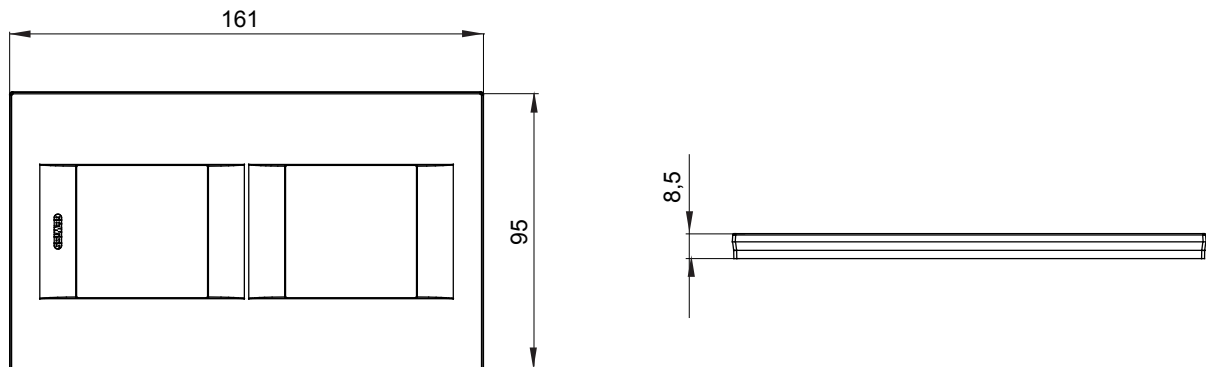

Gama de placas frontales para la serie de accesorios de cableado ChoruSmart, fabricadas en una amplia variedad de formas, colores, materiales y acabados. Incluye cinco formas diferentes (ONE, GEO, EGO, LUX, ICE y ICE Touch) para cajas rectangulares con una capacidad de hasta 12 módulos y 4 formas diferentes (ONE International, GEO International, EGO international y LUX International) adecuadas para cajas redondas / cuadradas, tanto individuales como enlazables en configuración horizontal o vertical, con una capacidad de 2 hasta 2 + 2 + 2 + 2 + 2 módulos . Todas las placas de la serie de accesorios de cableado ChoruSmart utilizan los mismos soportes, sin necesidad de adaptadores adicionales. La gama también incluye placas ciegas, placas estancas IP55 y placas para perfiles.

Familia	GEO International	Descripción	2+2 módulos
Tipo	Vertical	Color	Tuscan red
Material	Tecnopolímero	Acabado	Acabado satinado
Para montaje en soporte	GW16821, GW16822, GW16823, GW16821N, GW16822N	Test del hilo incandescente	650 °C
Termopresión con bola	70 °C	Norma de referencia	EN 60669-1
Código Electrocod	0111		

### DIMENSIONAL