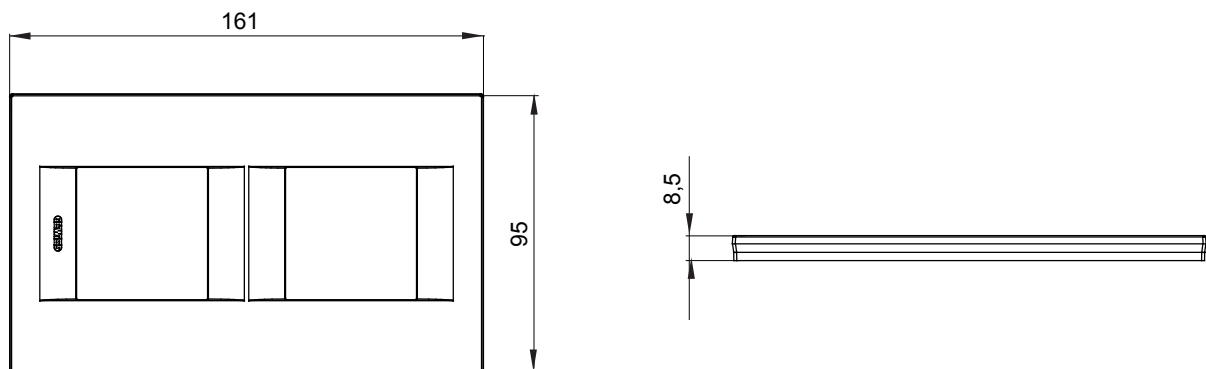

Gama de placas frontales para la serie de accesorios de cableado ChoruSmart, fabricadas en una amplia variedad de formas, colores, materiales y acabados. Incluye cinco formas diferentes (ONE, GEO, EGO, LUX, ICE y ICE Touch) para cajas rectangulares con una capacidad de hasta 12 módulos y 4 formas diferentes (ONE International, GEO International, EGO international y LUX International) adecuadas para cajas redondas / cuadradas, tanto individuales como enlazables en configuración horizontal o vertical, con una capacidad de 2 hasta 2 + 2 + 2 + 2 + 2 módulos . Todas las placas de la serie de accesorios de cableado ChoruSmart utilizan los mismos soportes, sin necesidad de adaptadores adicionales. La gama también incluye placas ciegas, placas estancas IP55 y placas para perfiles.

|                         |                           |                             |             |
|-------------------------|---------------------------|-----------------------------|-------------|
| Familia                 | GEO International         | Descripción                 | 2+2 módulos |
| Tipo                    | Vertical                  | Color                       | Negro tóner |
| Material                | Tecnopolímero             | Acabado                     | Brillante   |
| Para montaje en soporte | GW16821, GW16822, GW16823 | Test del hilo incandescente | 650 °C      |
| Termopresión con bola   | 70 °C                     | Norma de referencia         | EN 60669-1  |
| Código Electrocod       | 0111                      |                             |             |

### DIMENSIONAL