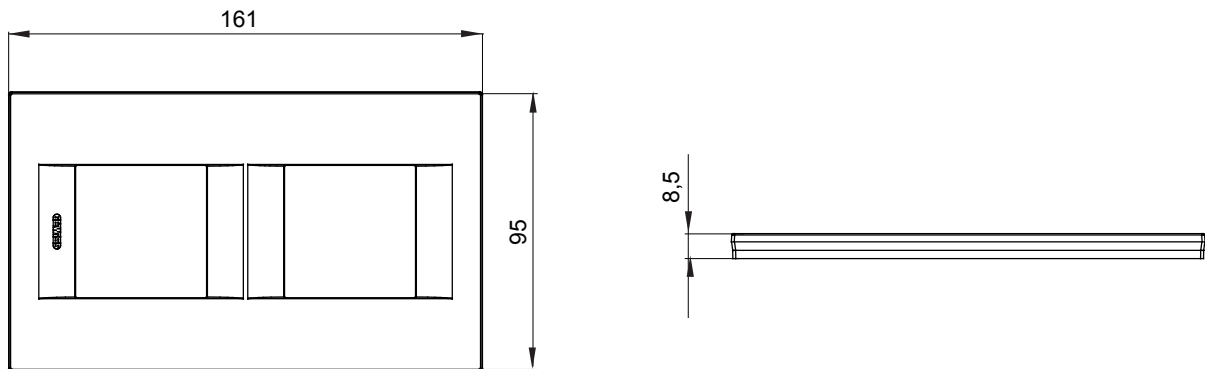

Gama de placas frontales para la serie de accesorios de cableado ChoruSmart, fabricadas en una amplia variedad de formas, colores, materiales y acabados. Incluye cinco formas diferentes (ONE, GEO, EGO, LUX, ICE y ICE Touch) para cajas rectangulares con una capacidad de hasta 12 módulos y 4 formas diferentes (ONE International, GEO International, EGO international y LUX International) adecuadas para cajas redondas / cuadradas, tanto individuales como enlazables en configuración horizontal o vertical, con una capacidad de 2 hasta 2 + 2 + 2 + 2 + 2 módulos . Todas las placas de la serie de accesorios de cableado ChoruSmart utilizan los mismos soportes, sin necesidad de adaptadores adicionales. La gama también incluye placas ciegas, placas estancas IP55 y placas para perfiles.

Familia	GEO International	Descripción	2+2 módulos
Tipo	Vertical	Color	Cáñamo
Material	Tecnopolímero	Acabado	Brillante
Para montaje en soporte	GW16821, GW16822, GW16823	Test del hilo incandescente	650 °C
Termopresión con bola	70 °C	Norma de referencia	EN 60669-1
Código Electrocod	0111		

### DIMENSIONAL