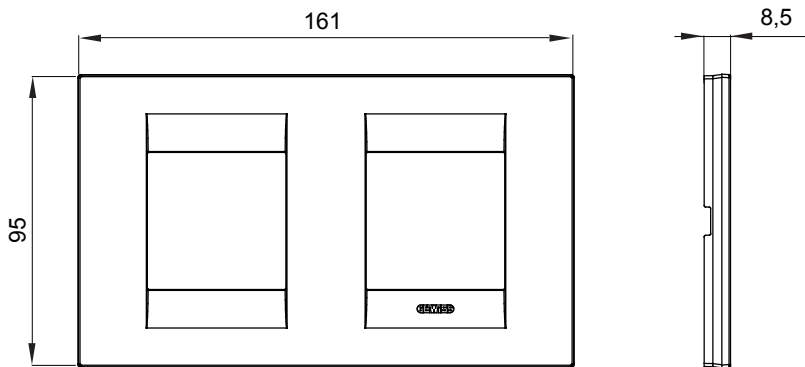

Gama de placas frontales para la serie de accesorios de cableado ChoruSmart, fabricadas en una amplia variedad de formas, colores, materiales y acabados. Incluye cinco formas diferentes (ONE, GEO, EGO, LUX, ICE y ICE Touch) para cajas rectangulares con una capacidad de hasta 12 módulos y 4 formas diferentes (ONE International, GEO International, EGO international y LUX International) adecuadas para cajas redondas / cuadradas, tanto individuales como enlazables en configuración horizontal o vertical, con una capacidad de 2 hasta 2 + 2 + 2 + 2 + 2 módulos . Todas las placas de la serie de accesorios de cableado ChoruSmart utilizan los mismos soportes, sin necesidad de adaptadores adicionales. La gama también incluye placas ciegas, placas estancas IP55 y placas para perfiles.

Familia	GEO International	Descripción	2+2 módulos
Tipo	Horizontal	Color	Verde azulado
Material	Tecnopolímero	Acabado	Acabado satinado
Para montaje en soporte	GW16821, GW16822, GW16823, GW16821N, GW16822N	Test del hilo incandescente	650 °C
Termopresión con bola	70 °C	Norma de referencia	EN 60669-1
Código Electrocod	0111		

### DIMENSIONAL