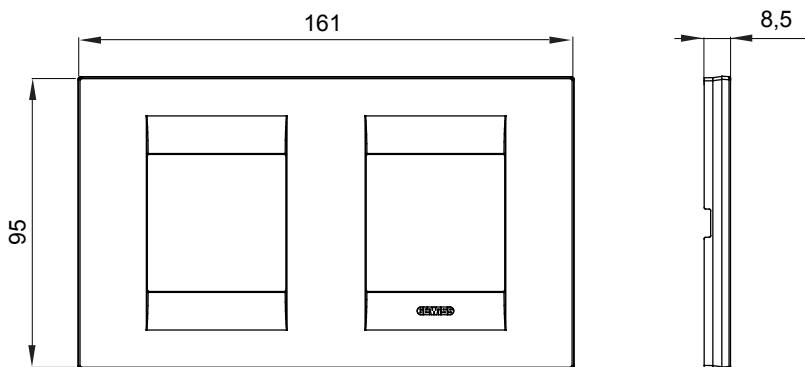

Gama de placas frontales para la serie de accesorios de cableado ChoruSmart, fabricadas en una amplia variedad de formas, colores, materiales y acabados. Incluye cinco formas diferentes (ONE, GEO, EGO, LUX, ICE y ICE Touch) para cajas rectangulares con una capacidad de hasta 12 módulos y 4 formas diferentes (ONE International, GEO International, EGO international y LUX International) adecuadas para cajas redondas / cuadradas, tanto individuales como enlazables en configuración horizontal o vertical, con una capacidad de 2 hasta 2 + 2 + 2 + 2 + 2 módulos . Todas las placas de la serie de accesorios de cableado ChoruSmart utilizan los mismos soportes, sin necesidad de adaptadores adicionales. La gama también incluye placas ciegas, placas estancas IP55 y placas para perfiles.

Familia	GEO International	Descripción	2+2 módulos
Tipo	Horizontal	Color	Satén blanco
Material	Tecnopolímero	Acabado	Acabado satinado
Para montaje en soporte	GW16821, GW16822, GW16823, GW16821N, GW16822N	Test del hilo incandescente	650 °C
Termopresión con bola	70 °C	Norma de referencia	EN 60669-1
Código Electrocod	0111		

### DIMENSIONAL