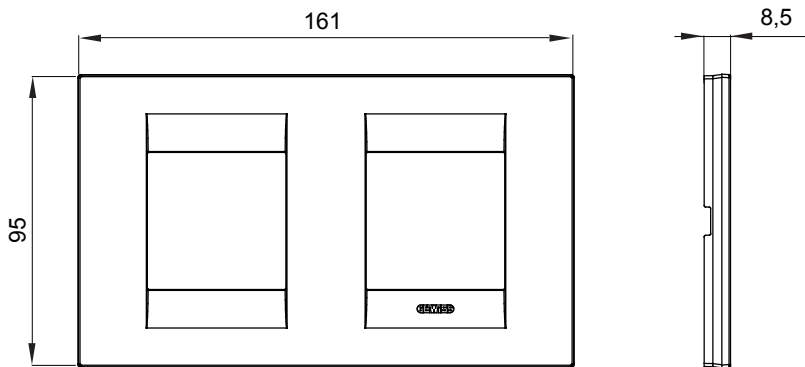

Gama de placas frontales para la serie de accesorios de cableado ChoruSmart, fabricadas en una amplia variedad de formas, colores, materiales y acabados. Incluye cinco formas diferentes (ONE, GEO, EGO, LUX, ICE y ICE Touch) para cajas rectangulares con una capacidad de hasta 12 módulos y 4 formas diferentes (ONE International, GEO International, EGO international y LUX International) adecuadas para cajas redondas / cuadradas, tanto individuales como enlazables en configuración horizontal o vertical, con una capacidad de 2 hasta 2 + 2 + 2 + 2 + 2 módulos . Todas las placas de la serie de accesorios de cableado ChoruSmart utilizan los mismos soportes, sin necesidad de adaptadores adicionales. La gama también incluye placas ciegas, placas estancas IP55 y placas para perfiles.

Familia	GEO International	Descripción	2+2 módulos
Tipo	Horizontal	Color	Titanio
Material	Tecnopolímero	Acabado	Brillante
Para montaje en soporte	GW16821, GW16822, GW16823	Test del hilo incandescente	650 °C
Termopresión con bola	70 °C	Norma de referencia	EN 60669-1
Código Electrocod	0111		

DIMENSIONAL

SIMBOLOGÍA TÉCNICA

MARCAS/APROBACIONES