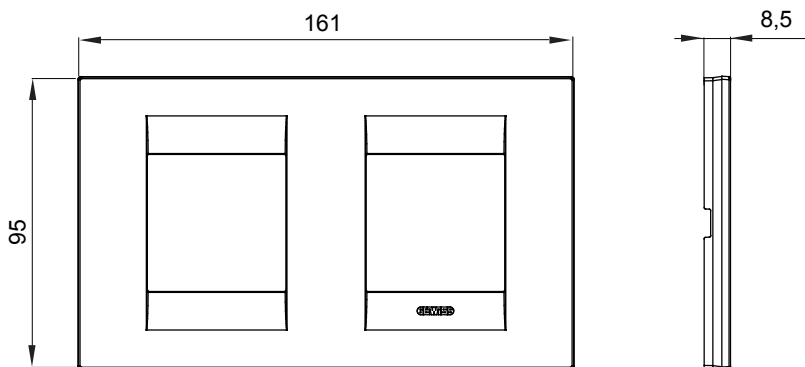

Gama de placas frontales para la serie de accesorios de cableado ChoruSmart, fabricadas en una amplia variedad de formas, colores, materiales y acabados. Incluye cinco formas diferentes (ONE, GEO, EGO, LUX, ICE y ICE Touch) para cajas rectangulares con una capacidad de hasta 12 módulos y 4 formas diferentes (ONE International, GEO International, EGO international y LUX International) adecuadas para cajas redondas / cuadradas, tanto individuales como enlazables en configuración horizontal o vertical, con una capacidad de 2 hasta 2 + 2 + 2 + 2 + 2 módulos . Todas las placas de la serie de accesorios de cableado ChoruSmart utilizan los mismos soportes, sin necesidad de adaptadores adicionales. La gama también incluye placas ciegas, placas estancas IP55 y placas para perfiles.

Familia	GEO International	Descripción	2+2 módulos
Tipo	Horizontal	Color	Beige satinado natural
Material	Tecnopolímero	Acabado	Acabado satinado
Para montaje en soporte	GW16821, GW16822, GW16823, GW16821N, GW16822N	Test del hilo incandescente	650 °C
Termopresión con bola	70 °C	Norma de referencia	EN 60669-1
Código Electrocod	0111		

DIMENSIONAL

SIMBOLOGÍA TÉCNICA

MARCAS/APROBACIONES