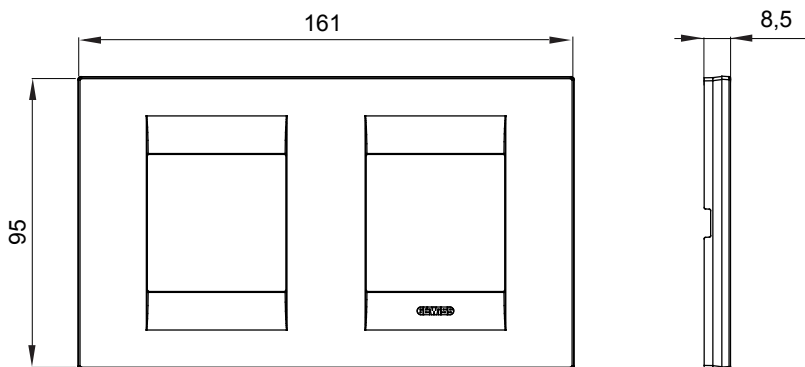

Gama de placas frontales para la serie de accesorios de cableado ChoruSmart, fabricadas en una amplia variedad de formas, colores, materiales y acabados. Incluye cinco formas diferentes (ONE, GEO, EGO, LUX, ICE y ICE Touch) para cajas rectangulares con una capacidad de hasta 12 módulos y 4 formas diferentes (ONE International, GEO International, EGO international y LUX International) adecuadas para cajas redondas / cuadradas, tanto individuales como enlazables en configuración horizontal o vertical, con una capacidad de 2 hasta 2 + 2 + 2 + 2 + 2 módulos . Todas las placas de la serie de accesorios de cableado ChoruSmart utilizan los mismos soportes, sin necesidad de adaptadores adicionales. La gama también incluye placas ciegas, placas estancas IP55 y placas para perfiles.

Familia	GEO International	Descripción	2+2 módulos
Tipo	Horizontal	Color	Negro tóner
Material	Tecnopolímero	Acabado	Brillante
Para montaje en soporte	GW16821, GW16822, GW16823	Test del hilo incandescente	650 °C
Termopresión con bola	70 °C	Norma de referencia	EN 60669-1
Código Electrocod	0111		

DIMENSIONAL

SIMBOLOGÍA TÉCNICA

GWT

650 °C

70 °C

MARCAS/APROBACIONES