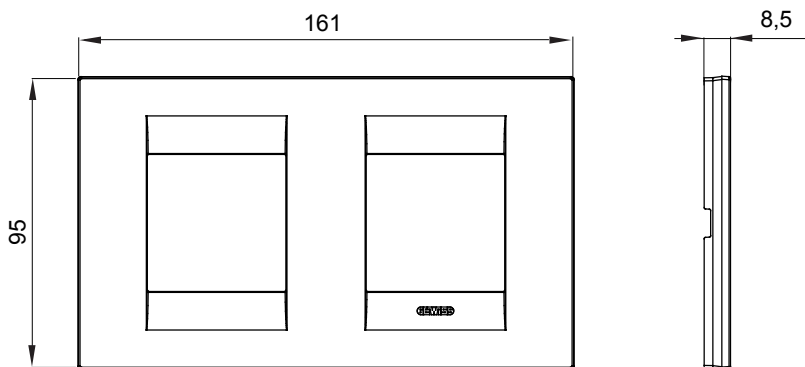

Gama de placas frontales para la serie de accesorios de cableado ChoruSmart, fabricadas en una amplia variedad de formas, colores, materiales y acabados. Incluye cinco formas diferentes (ONE, GEO, EGO, LUX, ICE y ICE Touch) para cajas rectangulares con una capacidad de hasta 12 módulos y 4 formas diferentes (ONE International, GEO International, EGO international y LUX International) adecuadas para cajas redondas / cuadradas, tanto individuales como enlazables en configuración horizontal o vertical, con una capacidad de 2 hasta 2 + 2 + 2 + 2 + 2 módulos . Todas las placas de la serie de accesorios de cableado ChoruSmart utilizan los mismos soportes, sin necesidad de adaptadores adicionales. La gama también incluye placas ciegas, placas estancas IP55 y placas para perfiles.

Familia	GEO International	Descripción	2+2 módulos
Tipo	Horizontal	Color	Blanco
Material	Tecnopolímero	Acabado	Brillante
Para montaje en soporte	GW16821, GW16822, GW16823	Test del hilo incandescente	650 °C
Termopresión con bola	70 °C	Norma de referencia	EN 60669-1
Código Electrocod	0111		

### DIMENSIONAL