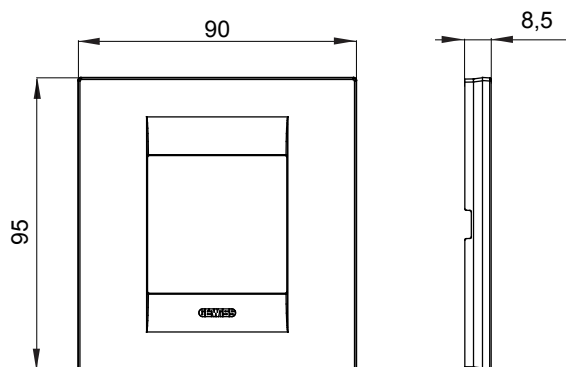

Gama de placas frontales para la serie de accesorios de cableado ChoruSmart, fabricadas en una amplia variedad de formas, colores, materiales y acabados. Incluye cinco formas diferentes (ONE, GEO, EGO, LUX, ICE y ICE Touch) para cajas rectangulares con una capacidad de hasta 12 módulos y 4 formas diferentes (ONE International, GEO International, EGO international y LUX International) adecuadas para cajas redondas / cuadradas, tanto individuales como enlazables en configuración horizontal o vertical, con una capacidad de 2 hasta 2 + 2 + 2 + 2 + 2 módulos . Todas las placas de la serie de accesorios de cableado ChoruSmart utilizan los mismos soportes, sin necesidad de adaptadores adicionales. La gama también incluye placas ciegas, placas estancas IP55 y placas para perfiles.

Familia	GEO International	Descripción	2 módulos
Color	Titanio	Material	Tecnopolímero
Acabado	Brillante	Para montaje en soporte	GW16821, GW16822, GW16823
Test del hilo incandescente	650 °C	Termopresión con bola	70 °C
Norma de referencia	EN 60669-1	Para montaje en soportes BS	GW16831
Código Electrocod	0111		

DIMENSIONAL

SIMBOLOGÍA TÉCNICA

MARCAS/APROBACIONES