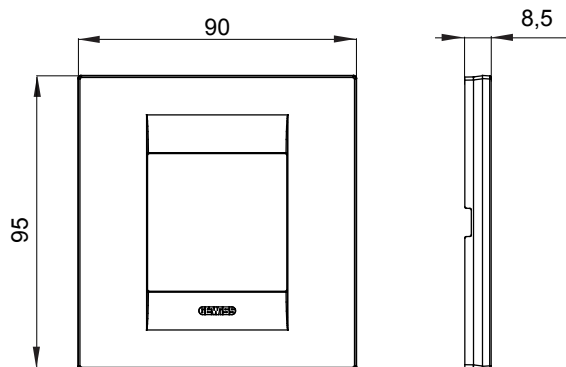

Gama de placas frontales para la serie de accesorios de cableado ChoruSmart, fabricadas en una amplia variedad de formas, colores, materiales y acabados. Incluye cinco formas diferentes (ONE, GEO, EGO, LUX, ICE y ICE Touch) para cajas rectangulares con una capacidad de hasta 12 módulos y 4 formas diferentes (ONE International, GEO International, EGO international y LUX International) adecuadas para cajas redondas / cuadradas, tanto individuales como enlazables en configuración horizontal o vertical, con una capacidad de 2 hasta 2 + 2 + 2 + 2 + 2 módulos . Todas las placas de la serie de accesorios de cableado ChoruSmart utilizan los mismos soportes, sin necesidad de adaptadores adicionales. La gama también incluye placas ciegas, placas estancas IP55 y placas para perfiles.

Familia	GEO International	Descripción	2 módulos
Color	Tuscan red	Material	Tecnopolímero
Acabado	Acabado satinado	Para montaje en soporte	GW16821, GW16822, GW16823, GW16821N, GW16822N
Test del hilo incandescente	650 °C	Termopresión con bola	70 °C
Norma de referencia	EN 60669-1	Código Electrocod	0111

DIMENSIONAL

SIMBOLOGÍA TÉCNICA

MARCAS/APROBACIONES