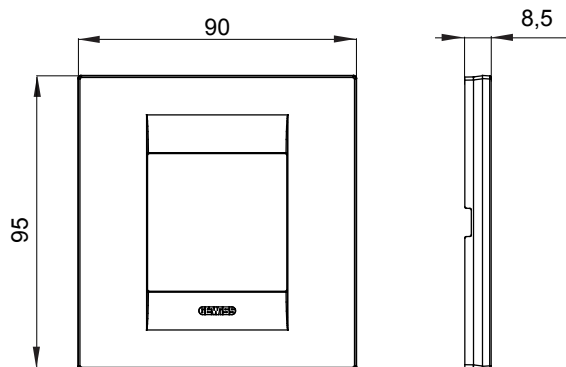

Gama de placas frontales para la serie de accesorios de cableado ChoruSmart, fabricadas en una amplia variedad de formas, colores, materiales y acabados. Incluye cinco formas diferentes (ONE, GEO, EGO, LUX, ICE y ICE Touch) para cajas rectangulares con una capacidad de hasta 12 módulos y 4 formas diferentes (ONE International, GEO International, EGO international y LUX International) adecuadas para cajas redondas / cuadradas, tanto individuales como enlazables en configuración horizontal o vertical, con una capacidad de 2 hasta 2 + 2 + 2 + 2 + 2 módulos . Todas las placas de la serie de accesorios de cableado ChoruSmart utilizan los mismos soportes, sin necesidad de adaptadores adicionales. La gama también incluye placas ciegas, placas estancas IP55 y placas para perfiles.

|                             |                   |                         |                           |
|-----------------------------|-------------------|-------------------------|---------------------------|
| Familia                     | GEO International | Descripción             | 2 módulos                 |
| Color                       | Negro tóner       | Material                | Tecnopolímero             |
| Acabado                     | Brillante         | Para montaje en soporte | GW16821, GW16822, GW16823 |
| Test del hilo incandescente | 650 °C            | Termopresión con bola   | 70 °C                     |
| Norma de referencia         | EN 60669-1        | Código Electrocod       | 0111                      |

### DIMENSIONAL