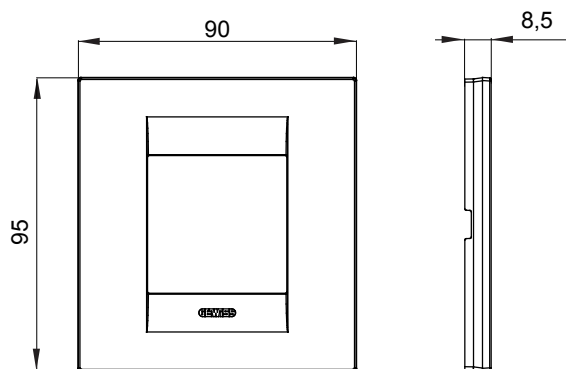

Gama de placas frontales para la serie de accesorios de cableado ChoruSmart, fabricadas en una amplia variedad de formas, colores, materiales y acabados. Incluye cinco formas diferentes (ONE, GEO, EGO, LUX, ICE y ICE Touch) para cajas rectangulares con una capacidad de hasta 12 módulos y 4 formas diferentes (ONE International, GEO International, EGO international y LUX International) adecuadas para cajas redondas / cuadradas, tanto individuales como enlazables en configuración horizontal o vertical, con una capacidad de 2 hasta 2 + 2 + 2 + 2 + 2 módulos . Todas las placas de la serie de accesorios de cableado ChoruSmart utilizan los mismos soportes, sin necesidad de adaptadores adicionales. La gama también incluye placas ciegas, placas estancas IP55 y placas para perfiles.

Familia	GEO International	Descripción	2 módulos
Color	Marfil	Material	Tecnopolímero
Acabado	Brillante	Para montaje en soporte	GW16821, GW16822, GW16823
Test del hilo incandescente	650 °C	Termopresión con bola	70 °C
Norma de referencia	EN 60669-1	Para montaje en soportes BS	GW16831
Código Electrocod	0111		

### DIMENSIONAL