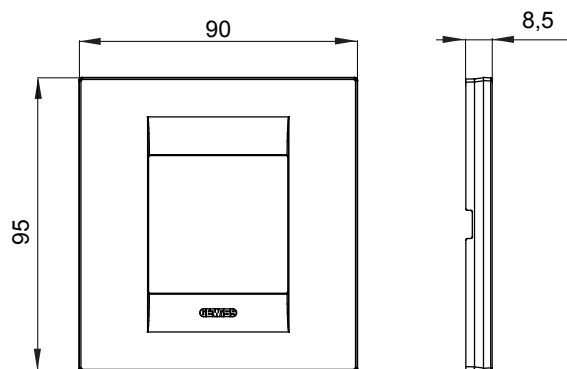

Gama de placas frontales para la serie de accesorios de cableado ChoruSmart, fabricadas en una amplia variedad de formas, colores, materiales y acabados. Incluye cinco formas diferentes (ONE, GEO, EGO, LUX, ICE y ICE Touch) para cajas rectangulares con una capacidad de hasta 12 módulos y 4 formas diferentes (ONE International, GEO International, EGO international y LUX International) adecuadas para cajas redondas / cuadradas, tanto individuales como enlazables en configuración horizontal o vertical, con una capacidad de 2 hasta 2 + 2 + 2 + 2 + 2 módulos . Todas las placas de la serie de accesorios de cableado ChoruSmart utilizan los mismos soportes, sin necesidad de adaptadores adicionales. La gama también incluye placas ciegas, placas estancas IP55 y placas para perfiles.

Familia	GEO International	Descripción	2 módulos
Color	Cáñamo	Material	Tecnopolímero
Acabado	Brillante	Para montaje en soporte	GW16821, GW16822, GW16823
Test del hilo incandescente	650 °C	Termopresión con bola	70 °C
Norma de referencia	EN 60669-1	Código Electrocod	0111

DIMENSIONAL

SIMBOLOGÍA TÉCNICA

GWT

650 °C

70 °C

MARCAS/APROBACIONES