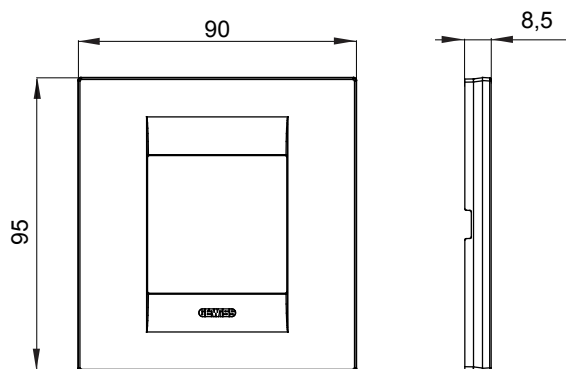

Gama de placas frontales para la serie de accesorios de cableado ChoruSmart, fabricadas en una amplia variedad de formas, colores, materiales y acabados. Incluye cinco formas diferentes (ONE, GEO, EGO, LUX, ICE y ICE Touch) para cajas rectangulares con una capacidad de hasta 12 módulos y 4 formas diferentes (ONE International, GEO International, EGO international y LUX International) adecuadas para cajas redondas / cuadradas, tanto individuales como enlazables en configuración horizontal o vertical, con una capacidad de 2 hasta 2 + 2 + 2 + 2 + 2 módulos . Todas las placas de la serie de accesorios de cableado ChoruSmart utilizan los mismos soportes, sin necesidad de adaptadores adicionales. La gama también incluye placas ciegas, placas estancas IP55 y placas para perfiles.

Familia	GEO International	Descripción	2 módulos
Color	Blanco	Material	Tecnopolímero
Acabado	Brillante	Para montaje en soporte	GW16821, GW16822, GW16823
Test del hilo incandescente	650 °C	Termopresión con bola	70 °C
Norma de referencia	EN 60669-1	Para montaje en soportes BS	GW16831
Código Electrocod	0111		

### DIMENSIONAL