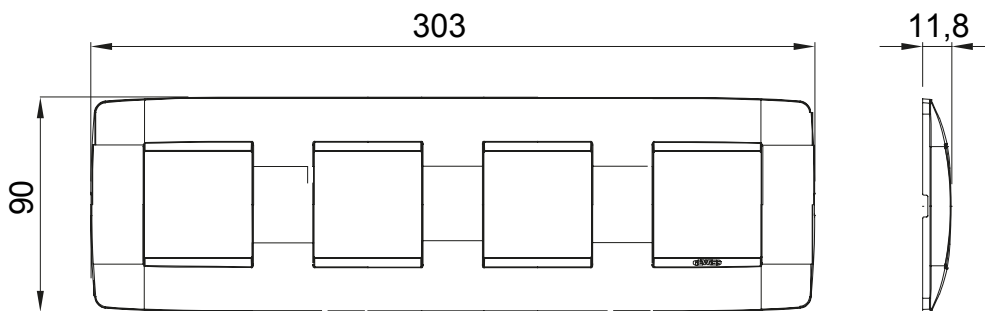

Gama de placas frontales para la serie de accesorios de cableado ChoruSmart, fabricadas en una amplia variedad de formas, colores, materiales y acabados. Incluye cinco formas diferentes (ONE, GEO, EGO, LUX, ICE y ICE Touch) para cajas rectangulares con una capacidad de hasta 12 módulos y 4 formas diferentes (ONE International, GEO International, EGO international y LUX International) adecuadas para cajas redondas / cuadradas, tanto individuales como enlazables en configuración horizontal o vertical, con una capacidad de 2 hasta 2 + 2 + 2 + 2 + 2 módulos . Todas las placas de la serie de accesorios de cableado ChoruSmart utilizan los mismos soportes, sin necesidad de adaptadores adicionales. La gama también incluye placas ciegas, placas estancas IP55 y placas para perfiles.

Familia	ONE International	Descripción	2+2+2+2 módulos
Tipo	Vertical	Color	Cáñamo
Material	Tecnopolímero	Acabado	Brillante
Para montaje en soporte	GW16821, GW16822, GW16823	Para caja	Redonda/Cuadrada
Test del hilo incandescente	650 °C	Termopresión con bola	70 °C
Norma de referencia	EN 60669-1	Código Electrocod	0111

DIMENSIONAL

SIMBOLOGÍA TÉCNICA

MARCAS/APROBACIONES