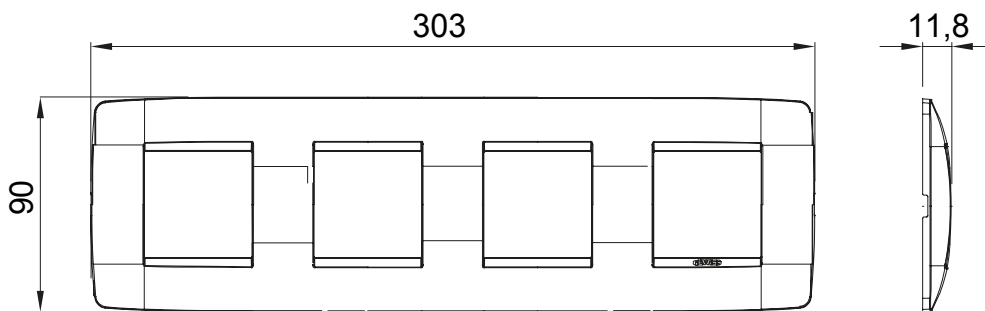

Gama de placas frontales para la serie de accesorios de cableado ChoruSmart, fabricadas en una amplia variedad de formas, colores, materiales y acabados. Incluye cinco formas diferentes (ONE, GEO, EGO, LUX, ICE y ICE Touch) para cajas rectangulares con una capacidad de hasta 12 módulos y 4 formas diferentes (ONE International, GEO International, EGO international y LUX International) adecuadas para cajas redondas / cuadradas, tanto individuales como enlazables en configuración horizontal o vertical, con una capacidad de 2 hasta 2 + 2 + 2 + 2 + 2 módulos . Todas las placas de la serie de accesorios de cableado ChoruSmart utilizan los mismos soportes, sin necesidad de adaptadores adicionales. La gama también incluye placas ciegas, placas estancas IP55 y placas para perfiles.

Familia	ONE International	Descripción	2+2+2+2 módulos
Tipo	Vertical	Color	Blanco
Material	Tecnopolímero	Acabado	Brillante
Para montaje en soporte	GW16821, GW16822, GW16823	Para caja	Redonda/Cuadrada
Test del hilo incandescente	650 °C	Termopresión con bola	70 °C
Norma de referencia	EN 60669-1	Código Electrocod	0110

DIMENSIONAL

SIMBOLOGÍA TÉCNICA

MARCAS/APROBACIONES