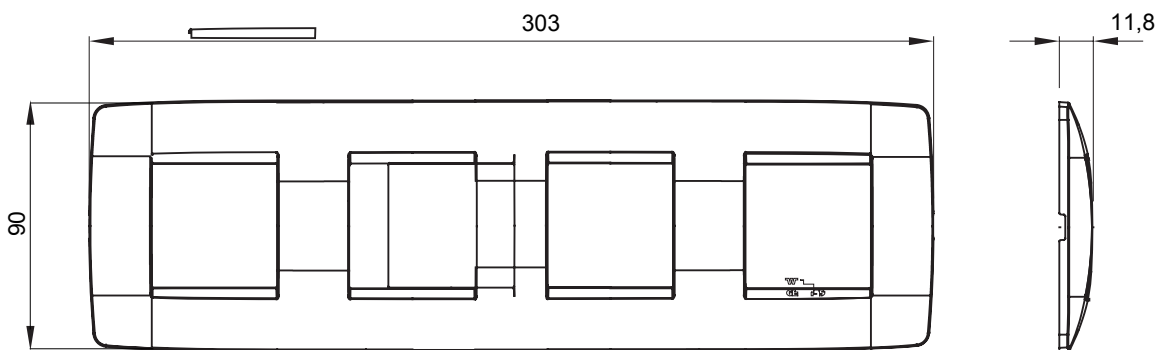

Gama de placas frontales para la serie de accesorios de cableado ChoruSmart, fabricadas en una amplia variedad de formas, colores, materiales y acabados. Incluye cinco formas diferentes (ONE, GEO, EGO, LUX, ICE y ICE Touch) para cajas rectangulares con una capacidad de hasta 12 módulos y 4 formas diferentes (ONE International, GEO International, EGO international y LUX International) adecuadas para cajas redondas / cuadradas, tanto individuales como enlazables en configuración horizontal o vertical, con una capacidad de 2 hasta 2 + 2 + 2 + 2 + 2 módulos . Todas las placas de la serie de accesorios de cableado ChoruSmart utilizan los mismos soportes, sin necesidad de adaptadores adicionales. La gama también incluye placas ciegas, placas estancas IP55 y placas para perfiles.

Familia	ONE International	Descripción	2+2+2+2 módulos
Tipo	Horizontal	Color	Beige satinado natural
Material	Tecnopolímero	Acabado	Acabado satinado
Para montaje en soporte	GW16821, GW16822, GW16823, GW16821N, GW16822N	Para caja	Redonda/Cuadrada
Test del hilo incandescente	650 °C	Termopresión con bola	70 °C
Norma de referencia	EN 60669-1	Código Electrocod	0110

DIMENSIONAL

SIMBOLOGÍA TÉCNICA

MARCAS/APROBACIONES