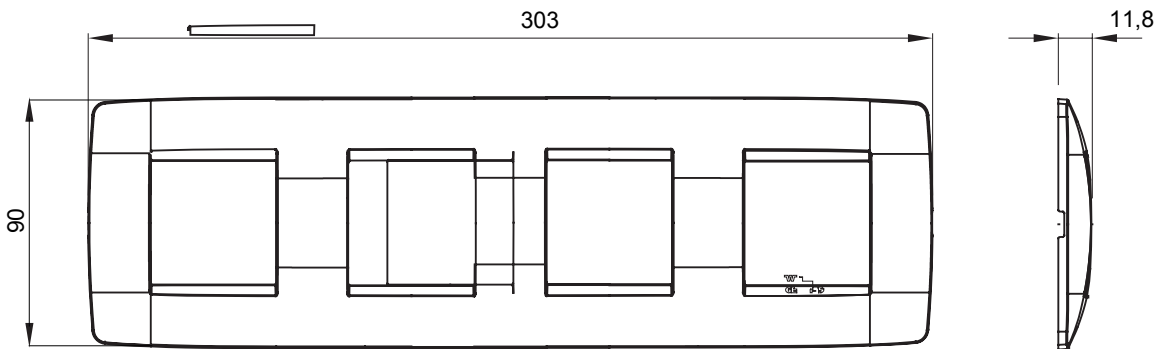

Gama de placas frontales para la serie de accesorios de cableado ChoruSmart, fabricadas en una amplia variedad de formas, colores, materiales y acabados. Incluye cinco formas diferentes (ONE, GEO, EGO, LUX, ICE y ICE Touch) para cajas rectangulares con una capacidad de hasta 12 módulos y 4 formas diferentes (ONE International, GEO International, EGO international y LUX International) adecuadas para cajas redondas / cuadradas, tanto individuales como enlazables en configuración horizontal o vertical, con una capacidad de 2 hasta 2 + 2 + 2 + 2 + 2 módulos . Todas las placas de la serie de accesorios de cableado ChoruSmart utilizan los mismos soportes, sin necesidad de adaptadores adicionales. La gama también incluye placas ciegas, placas estancas IP55 y placas para perfiles.

Familia	ONE International	Descripción	2+2+2+2 módulos
Tipo	Horizontal	Color	Negro tóner
Material	Tecnopolímero	Acabado	Brillante
Para montaje en soporte	GW16821, GW16822, GW16823	Para caja	Redonda/Cuadrada
Test del hilo incandescente	650 °C	Termopresión con bola	70 °C
Norma de referencia	EN 60669-1	Código Electrocod	0110

DIMENSIONAL

SIMBOLOGÍA TÉCNICA

MARCAS/APROBACIONES