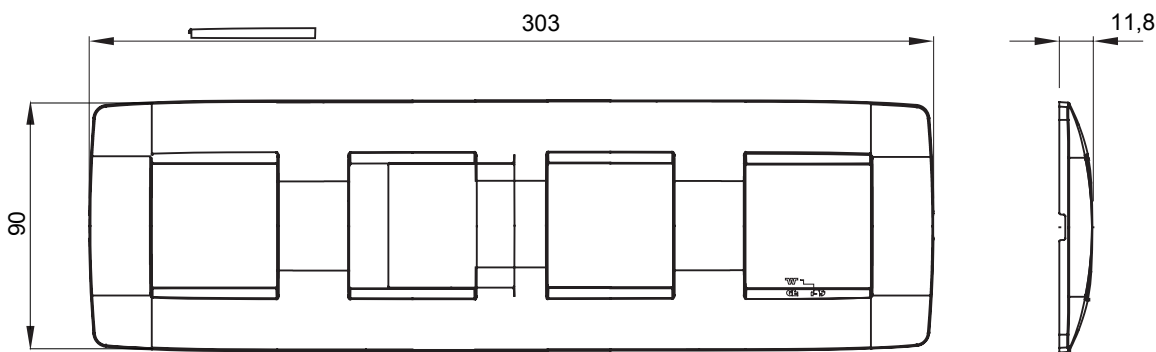

Gama de placas frontales para la serie de accesorios de cableado ChoruSmart, fabricadas en una amplia variedad de formas, colores, materiales y acabados. Incluye cinco formas diferentes (ONE, GEO, EGO, LUX, ICE y ICE Touch) para cajas rectangulares con una capacidad de hasta 12 módulos y 4 formas diferentes (ONE International, GEO International, EGO international y LUX International) adecuadas para cajas redondas / cuadradas, tanto individuales como enlazables en configuración horizontal o vertical, con una capacidad de 2 hasta 2 + 2 + 2 + 2 + 2 módulos . Todas las placas de la serie de accesorios de cableado ChoruSmart utilizan los mismos soportes, sin necesidad de adaptadores adicionales. La gama también incluye placas ciegas, placas estancas IP55 y placas para perfiles.

Familia	ONE International	Descripción	2+2+2+2 módulos
Tipo	Horizontal	Color	Blanco
Material	Tecnopolímero	Acabado	Brillante
Para montaje en soporte	GW16821, GW16822, GW16823	Para caja	Redonda/Cuadrada
Test del hilo incandescente	650 °C	Termopresión con bola	70 °C
Norma de referencia	EN 60669-1	Código Electrocod	0110

### DIMENSIONAL