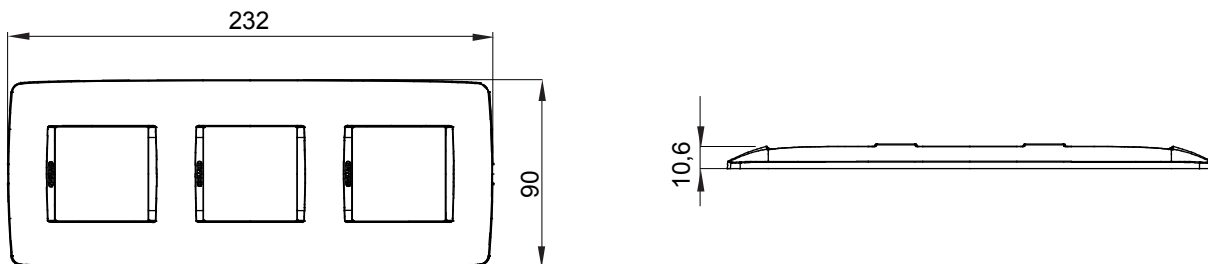

Gama de placas frontales para la serie de accesorios de cableado ChoruSmart, fabricadas en una amplia variedad de formas, colores, materiales y acabados. Incluye cinco formas diferentes (ONE, GEO, EGO, LUX, ICE y ICE Touch) para cajas rectangulares con una capacidad de hasta 12 módulos y 4 formas diferentes (ONE International, GEO International, EGO international y LUX International) adecuadas para cajas redondas / cuadradas, tanto individuales como enlazables en configuración horizontal o vertical, con una capacidad de 2 hasta 2 + 2 + 2 + 2 + 2 módulos . Todas las placas de la serie de accesorios de cableado ChoruSmart utilizan los mismos soportes, sin necesidad de adaptadores adicionales. La gama también incluye placas ciegas, placas estancas IP55 y placas para perfiles.

Familia	ONE International	Descripción	2+2+2 módulos
Tipo	Vertical	Color	Oro
Material	Tecnopolímero	Acabado	Acabado satinado
Para montaje en soporte	GW16821, GW16822, GW16823, GW16821N, GW16822N	Para caja	Redonda/Cuadrada
Test del hilo incandescente	650 °C	Termopresión con bola	70 °C
Norma de referencia	EN 60669-1	Código Electrocod	0110

DIMENSIONAL

SIMBOLOGÍA TÉCNICA

650 °C

MARCAS/APROBACIONES