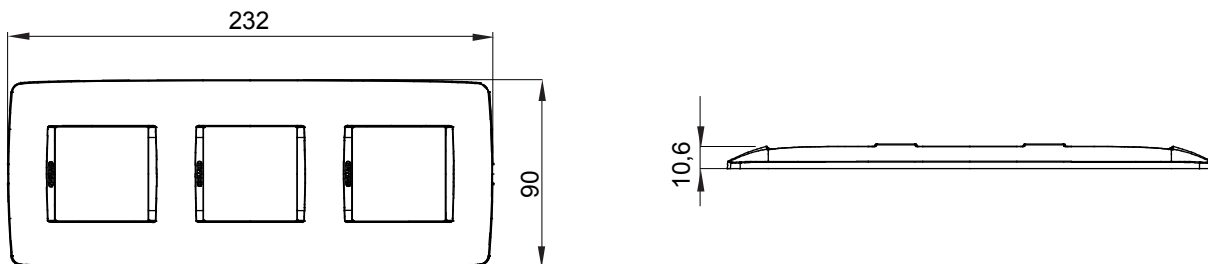

Gama de placas frontales para la serie de accesorios de cableado ChoruSmart, fabricadas en una amplia variedad de formas, colores, materiales y acabados. Incluye cinco formas diferentes (ONE, GEO, EGO, LUX, ICE y ICE Touch) para cajas rectangulares con una capacidad de hasta 12 módulos y 4 formas diferentes (ONE International, GEO International, EGO international y LUX International) adecuadas para cajas redondas / cuadradas, tanto individuales como enlazables en configuración horizontal o vertical, con una capacidad de 2 hasta 2 + 2 + 2 + 2 + 2 módulos . Todas las placas de la serie de accesorios de cableado ChoruSmart utilizan los mismos soportes, sin necesidad de adaptadores adicionales. La gama también incluye placas ciegas, placas estancas IP55 y placas para perfiles.

Familia	ONE International	Descripción	2+2+2 módulos
Tipo	Vertical	Color	Negro satinado
Material	Tecnopolímero	Acabado	Acabado satinado
Para montaje en soporte	GW16821, GW16822, GW16823	Para caja	Redonda/Cuadrada
Test del hilo incandescente	650 °C	Termopresión con bola	70 °C
Norma de referencia	EN 60669-1	Código Electrocod	0110

DIMENSIONAL

SIMBOLOGÍA TÉCNICA

MARCAS/APROBACIONES