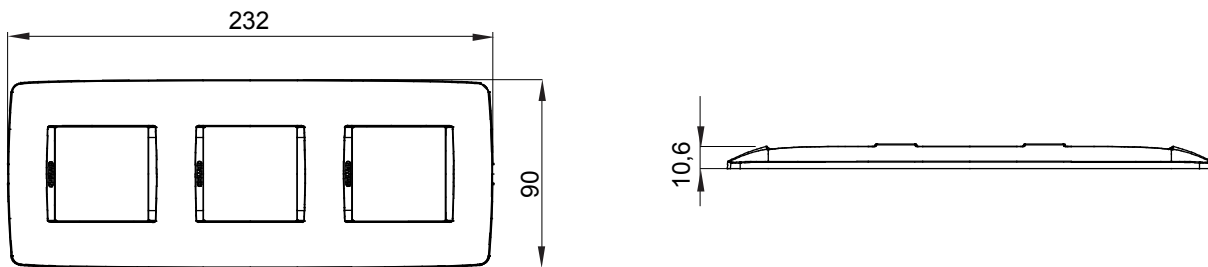

Gama de placas frontales para la serie de accesorios de cableado ChoruSmart, fabricadas en una amplia variedad de formas, colores, materiales y acabados. Incluye cinco formas diferentes (ONE, GEO, EGO, LUX, ICE y ICE Touch) para cajas rectangulares con una capacidad de hasta 12 módulos y 4 formas diferentes (ONE International, GEO International, EGO international y LUX International) adecuadas para cajas redondas / cuadradas, tanto individuales como enlazables en configuración horizontal o vertical, con una capacidad de 2 hasta 2 + 2 + 2 + 2 + 2 módulos . Todas las placas de la serie de accesorios de cableado ChoruSmart utilizan los mismos soportes, sin necesidad de adaptadores adicionales. La gama también incluye placas ciegas, placas estancas IP55 y placas para perfiles.

Familia	ONE International	Descripción	2+2+2 módulos
Tipo	Vertical	Color	Negro tóner
Material	Tecnopolímero	Acabado	Brillante
Para montaje en soporte	GW16821, GW16822, GW16823	Para caja	Redonda/Cuadrada
Test del hilo incandescente	650 °C	Termopresión con bola	70 °C
Norma de referencia	EN 60669-1	Código Electrocod	0110

DIMENSIONAL

SIMBOLOGÍA TÉCNICA

MARCAS/APROBACIONES