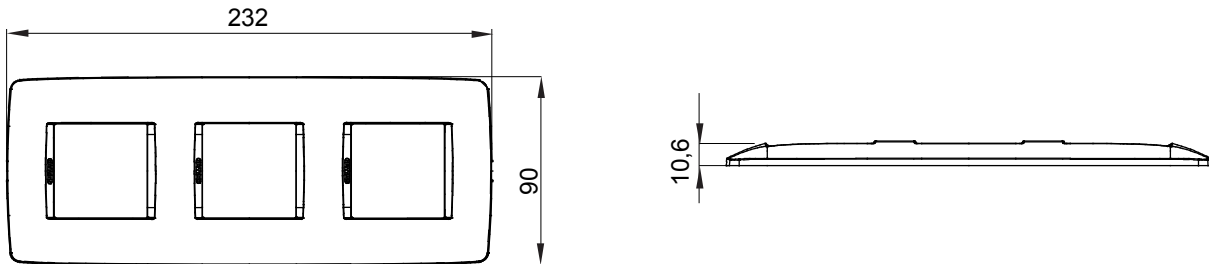

Gama de placas frontales para la serie de accesorios de cableado ChoruSmart, fabricadas en una amplia variedad de formas, colores, materiales y acabados. Incluye cinco formas diferentes (ONE, GEO, EGO, LUX, ICE y ICE Touch) para cajas rectangulares con una capacidad de hasta 12 módulos y 4 formas diferentes (ONE International, GEO International, EGO international y LUX International) adecuadas para cajas redondas / cuadradas, tanto individuales como enlazables en configuración horizontal o vertical, con una capacidad de 2 hasta 2 + 2 + 2 + 2 + 2 módulos . Todas las placas de la serie de accesorios de cableado ChoruSmart utilizan los mismos soportes, sin necesidad de adaptadores adicionales. La gama también incluye placas ciegas, placas estancas IP55 y placas para perfiles.

Familia	ONE International	Descripción	2+2+2 módulos
Tipo	Vertical	Color	Cáñamo
Material	Tecnopolímero	Acabado	Brillante
Para montaje en soporte	GW16821, GW16822, GW16823	Para caja	Redonda/Cuadrada
Test del hilo incandescente	650 °C	Termopresión con bola	70 °C
Norma de referencia	EN 60669-1	Código Electrocod	0111

DIMENSIONAL

SIMBOLOGÍA TÉCNICA

MARCAS/APROBACIONES