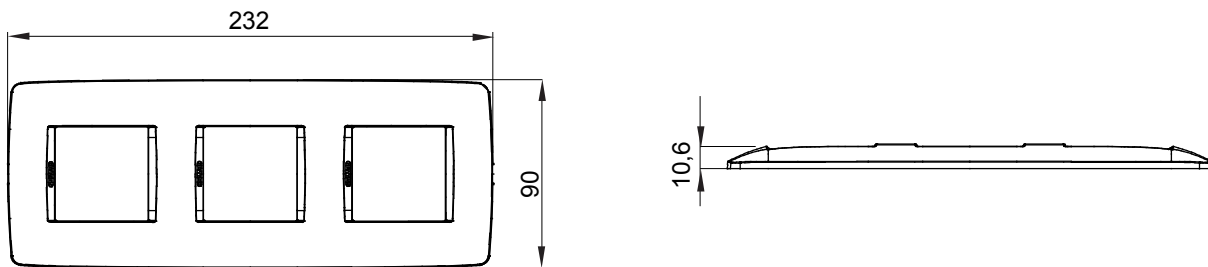

Gama de placas frontales para la serie de accesorios de cableado ChoruSmart, fabricadas en una amplia variedad de formas, colores, materiales y acabados. Incluye cinco formas diferentes (ONE, GEO, EGO, LUX, ICE y ICE Touch) para cajas rectangulares con una capacidad de hasta 12 módulos y 4 formas diferentes (ONE International, GEO International, EGO international y LUX International) adecuadas para cajas redondas / cuadradas, tanto individuales como enlazables en configuración horizontal o vertical, con una capacidad de 2 hasta 2 + 2 + 2 + 2 + 2 módulos . Todas las placas de la serie de accesorios de cableado ChoruSmart utilizan los mismos soportes, sin necesidad de adaptadores adicionales. La gama también incluye placas ciegas, placas estancas IP55 y placas para perfiles.

Familia	ONE International	Descripción	2+2+2 módulos
Tipo	Vertical	Color	Blanco
Material	Tecnopolímero	Acabado	Brillante
Para montaje en soporte	GW16821, GW16822, GW16823	Para caja	Redonda/Cuadrada
Test del hilo incandescente	650 °C	Termopresión con bola	70 °C
Norma de referencia	EN 60669-1	Código Electrocod	0110

DIMENSIONAL

SIMBOLOGÍA TÉCNICA

MARCAS/APROBACIONES