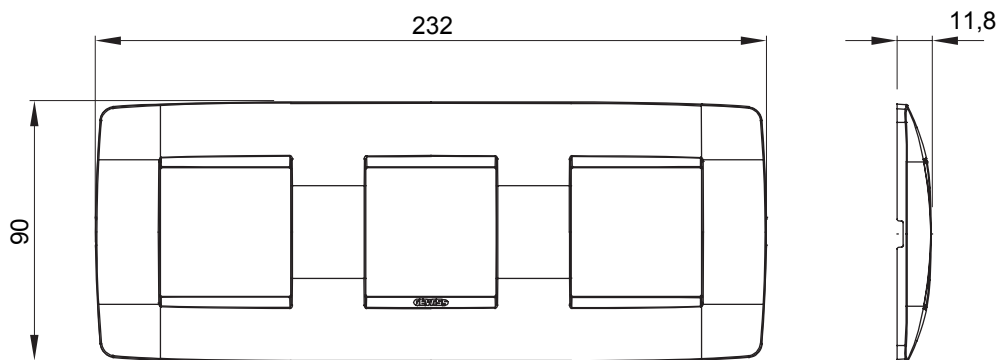

Gama de placas frontales para la serie de accesorios de cableado ChoruSmart, fabricadas en una amplia variedad de formas, colores, materiales y acabados. Incluye cinco formas diferentes (ONE, GEO, EGO, LUX, ICE y ICE Touch) para cajas rectangulares con una capacidad de hasta 12 módulos y 4 formas diferentes (ONE International, GEO International, EGO international y LUX International) adecuadas para cajas redondas / cuadradas, tanto individuales como enlazables en configuración horizontal o vertical, con una capacidad de 2 hasta 2 + 2 + 2 + 2 + 2 módulos . Todas las placas de la serie de accesorios de cableado ChoruSmart utilizan los mismos soportes, sin necesidad de adaptadores adicionales. La gama también incluye placas ciegas, placas estancas IP55 y placas para perfiles.

Familia	ONE International	Descripción	2+2+2 módulos
Tipo	Horizontal	Color	Negro tóner
Material	Tecnopolímero	Acabado	Brillante
Para montaje en soporte	GW16821, GW16822, GW16823	Para caja	Redonda/Cuadrada
Test del hilo incandescente	650 °C	Termopresión con bola	70 °C
Norma de referencia	EN 60669-1	Código Electrocod	0110

### DIMENSIONAL