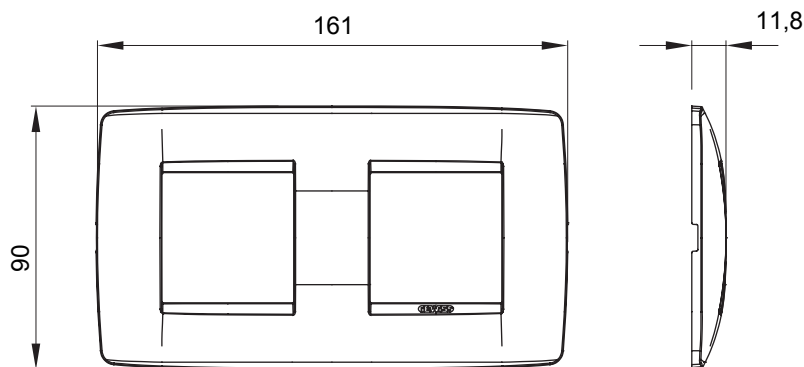

Gama de placas frontales para la serie de accesorios de cableado ChoruSmart, fabricadas en una amplia variedad de formas, colores, materiales y acabados. Incluye cinco formas diferentes (ONE, GEO, EGO, LUX, ICE y ICE Touch) para cajas rectangulares con una capacidad de hasta 12 módulos y 4 formas diferentes (ONE International, GEO International, EGO international y LUX International) adecuadas para cajas redondas / cuadradas, tanto individuales como enlazables en configuración horizontal o vertical, con una capacidad de 2 hasta 2 + 2 + 2 + 2 + 2 módulos . Todas las placas de la serie de accesorios de cableado ChoruSmart utilizan los mismos soportes, sin necesidad de adaptadores adicionales. La gama también incluye placas ciegas, placas estancas IP55 y placas para perfiles.

Familia	ONE International	Descripción	2+2 módulos
Tipo	Horizontal	Color	Cáñamo
Material	Tecnopolímero	Acabado	Brillante
Para montaje en soporte	GW16821, GW16822, GW16823	Para caja	Redonda/Cuadrada
Test del hilo incandescente	650 °C	Termopresión con bola	70 °C
Norma de referencia	EN 60669-1	Código Electrocod	0111

DIMENSIONAL

SIMBOLOGÍA TÉCNICA

MARCAS/APROBACIONES