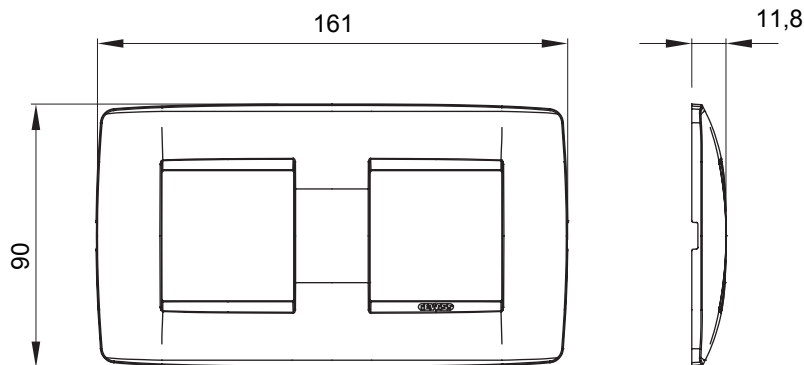

Gama de placas frontales para la serie de accesorios de cableado ChoruSmart, fabricadas en una amplia variedad de formas, colores, materiales y acabados. Incluye cinco formas diferentes (ONE, GEO, EGO, LUX, ICE y ICE Touch) para cajas rectangulares con una capacidad de hasta 12 módulos y 4 formas diferentes (ONE International, GEO International, EGO international y LUX International) adecuadas para cajas redondas / cuadradas, tanto individuales como enlazables en configuración horizontal o vertical, con una capacidad de 2 hasta 2 + 2 + 2 + 2 + 2 módulos . Todas las placas de la serie de accesorios de cableado ChoruSmart utilizan los mismos soportes, sin necesidad de adaptadores adicionales. La gama también incluye placas ciegas, placas estancas IP55 y placas para perfiles.

Familia	ONE International	Descripción	2+2 módulos
Tipo	Horizontal	Color	Blanco
Material	Tecnopolímero	Acabado	Brillante
Para montaje en soporte	GW16821, GW16822, GW16823	Para caja	Redonda/Cuadrada
Test del hilo incandescente	650 °C	Termopresión con bola	70 °C
Norma de referencia	EN 60669-1	Código Electrocod	0110

DIMENSIONAL

SIMBOLOGÍA TÉCNICA

MARCAS/APROBACIONES