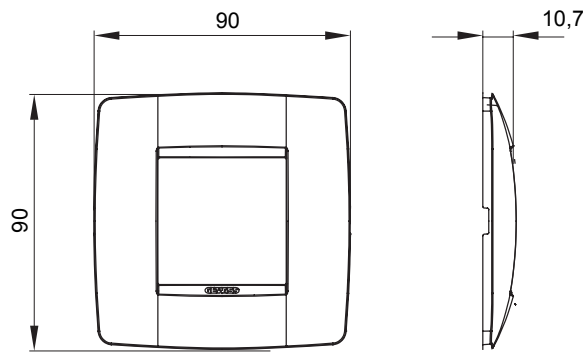

Gama de placas frontales para la serie de accesorios de cableado ChoruSmart, fabricadas en una amplia variedad de formas, colores, materiales y acabados. Incluye cinco formas diferentes (ONE, GEO, EGO, LUX, ICE y ICE Touch) para cajas rectangulares con una capacidad de hasta 12 módulos y 4 formas diferentes (ONE International, GEO International, EGO international y LUX International) adecuadas para cajas redondas / cuadradas, tanto individuales como enlazables en configuración horizontal o vertical, con una capacidad de 2 hasta 2 + 2 + 2 + 2 + 2 módulos . Todas las placas de la serie de accesorios de cableado ChoruSmart utilizan los mismos soportes, sin necesidad de adaptadores adicionales. La gama también incluye placas ciegas, placas estancas IP55 y placas para perfiles.

Familia	ONE International	Descripción	2 módulos
Color	Negro tóner	Material	Tecnopolímero
Acabado	Brillante	Para montaje en soporte	GW16821, GW16822, GW16823
Para caja	Redonda/Cuadrada	Test del hilo incandescente	650 °C
Termopresión con bola	70 °C	Norma de referencia	EN 60669-1
Código Electrocod	0110		

### DIMENSIONAL