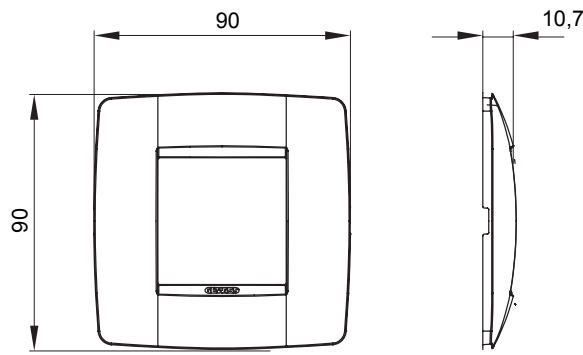

Gama de placas frontales para la serie de accesorios de cableado ChoruSmart, fabricadas en una amplia variedad de formas, colores, materiales y acabados. Incluye cinco formas diferentes (ONE, GEO, EGO, LUX, ICE y ICE Touch) para cajas rectangulares con una capacidad de hasta 12 módulos y 4 formas diferentes (ONE International, GEO International, EGO international y LUX International) adecuadas para cajas redondas / cuadradas, tanto individuales como enlazables en configuración horizontal o vertical, con una capacidad de 2 hasta 2 + 2 + 2 + 2 + 2 módulos . Todas las placas de la serie de accesorios de cableado ChoruSmart utilizan los mismos soportes, sin necesidad de adaptadores adicionales. La gama también incluye placas ciegas, placas estancas IP55 y placas para perfiles.

Familia	ONE International	Descripción	2 módulos
Color	Cáñamo	Material	Tecnopolímero
Acabado	Brillante	Para montaje en soporte	GW16821, GW16822, GW16823
Para caja	Redonda/Cuadrada	Test del hilo incandescente	650 °C
Termopresión con bola	70 °C	Norma de referencia	EN 60669-1
Código Electrocod	0110		

### DIMENSIONAL