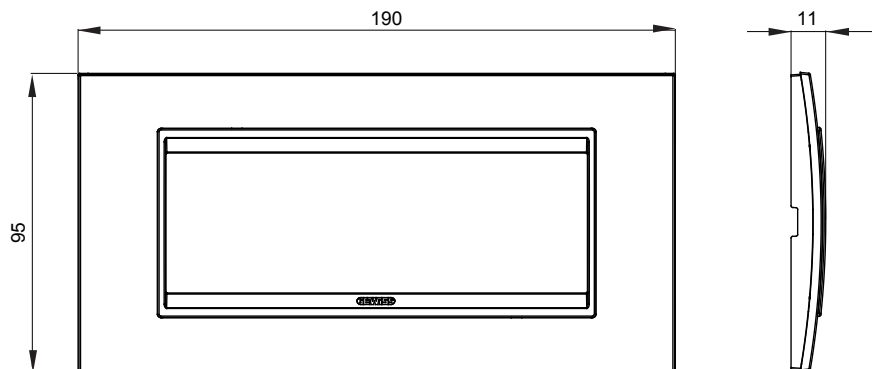

Gama de placas frontales para la serie de accesorios de cableado ChoruSmart, fabricadas en una amplia variedad de formas, colores, materiales y acabados. Incluye cinco formas diferentes (ONE, GEO, EGO, LUX, ICE y ICE Touch) para cajas rectangulares con una capacidad de hasta 12 módulos y 4 formas diferentes (ONE International, GEO International, EGO international y LUX International) adecuadas para cajas redondas / cuadradas, tanto individuales como enlazables en configuración horizontal o vertical, con una capacidad de 2 hasta 2 + 2 + 2 + 2 + 2 módulos . Todas las placas de la serie de accesorios de cableado ChoruSmart utilizan los mismos soportes, sin necesidad de adaptadores adicionales. La gama también incluye placas ciegas, placas estancas IP55 y placas para perfiles.

Familia	LUX	Descripción	6 módulos
Color	Nero toner lavy	Material	Tecnopolímero
Acabado	Brillante	Para montaje en soporte	GW16806
Test del hilo incandescente	650 °C	Termopresión con bola	70 °C
Norma de referencia	EN 60669-1	Código Electrocod	0110

### DIMENSIONAL