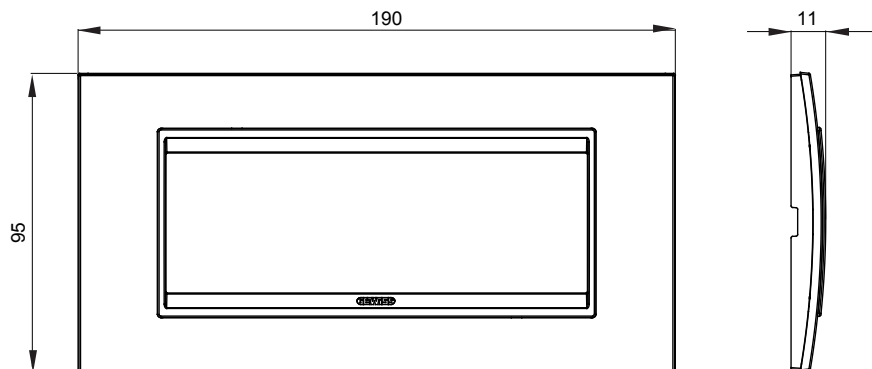

Gama de placas frontales para la serie de accesorios de cableado ChoruSmart, fabricadas en una amplia variedad de formas, colores, materiales y acabados. Incluye cinco formas diferentes (ONE, GEO, EGO, LUX, ICE y ICE Touch) para cajas rectangulares con una capacidad de hasta 12 módulos y 4 formas diferentes (ONE International, GEO International, EGO international y LUX International) adecuadas para cajas redondas / cuadradas, tanto individuales como enlazables en configuración horizontal o vertical, con una capacidad de 2 hasta 2 + 2 + 2 + 2 + 2 módulos . Todas las placas de la serie de accesorios de cableado ChoruSmart utilizan los mismos soportes, sin necesidad de adaptadores adicionales. La gama también incluye placas ciegas, placas estancas IP55 y placas para perfiles.

Familia	LUX	Descripción	6 módulos
Color	Magnetic gray	Material	Metal
Acabado	Acabado satinado	Para montaje en soporte	GW16806
Test del hilo incandescente	650 °C	Termopresión con bola	70 °C
Norma de referencia	EN 60669-1	Código Electrocod	0110

DIMENSIONAL

SIMBOLOGÍA TÉCNICA

MARCAS/APROBACIONES