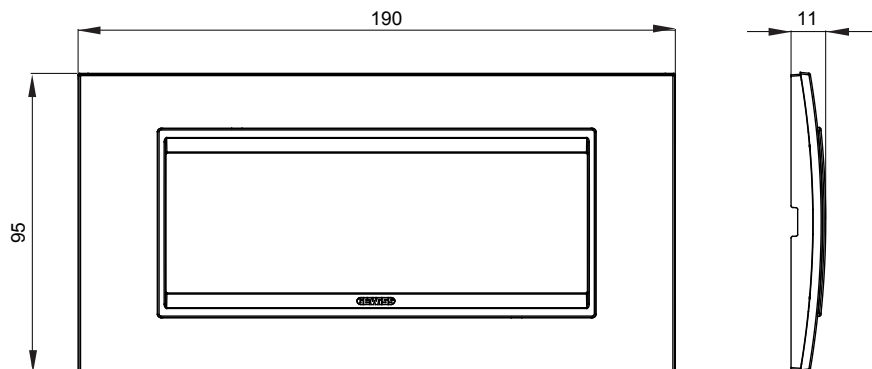

Gama de placas frontales para la serie de accesorios de cableado ChoruSmart, fabricadas en una amplia variedad de formas, colores, materiales y acabados. Incluye cinco formas diferentes (ONE, GEO, EGO, LUX, ICE y ICE Touch) para cajas rectangulares con una capacidad de hasta 12 módulos y 4 formas diferentes (ONE International, GEO International, EGO international y LUX International) adecuadas para cajas redondas / cuadradas, tanto individuales como enlazables en configuración horizontal o vertical, con una capacidad de 2 hasta 2 + 2 + 2 + 2 + 2 módulos . Todas las placas de la serie de accesorios de cableado ChoruSmart utilizan los mismos soportes, sin necesidad de adaptadores adicionales. La gama también incluye placas ciegas, placas estancas IP55 y placas para perfiles.

Familia	LUX	Descripción	6 módulos
Color	Latón antiguo	Material	Metal
Acabado	Acabado satinado	Para montaje en soporte	GW16806
Test del hilo incandescente	650 °C	Termopresión con bola	70 °C
Norma de referencia	EN 60669-1	Código Electrocod	0110

### DIMENSIONAL