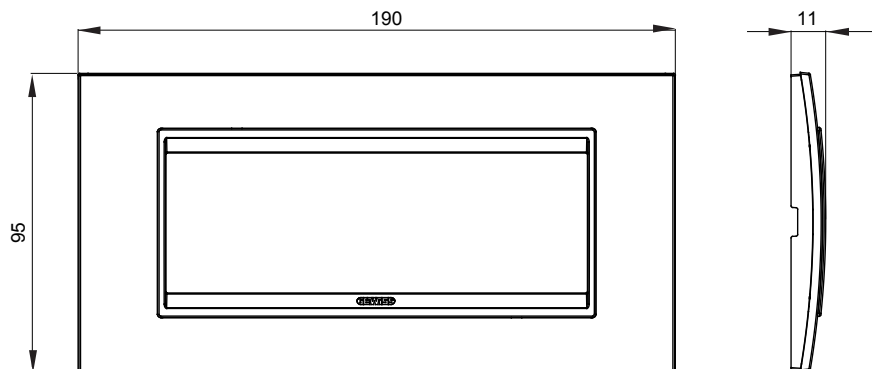

Gama de placas frontales para la serie de accesorios de cableado ChoruSmart, fabricadas en una amplia variedad de formas, colores, materiales y acabados. Incluye cinco formas diferentes (ONE, GEO, EGO, LUX, ICE y ICE Touch) para cajas rectangulares con una capacidad de hasta 12 módulos y 4 formas diferentes (ONE International, GEO International, EGO international y LUX International) adecuadas para cajas redondas / cuadradas, tanto individuales como enlazables en configuración horizontal o vertical, con una capacidad de 2 hasta 2 + 2 + 2 + 2 + 2 módulos . Todas las placas de la serie de accesorios de cableado ChoruSmart utilizan los mismos soportes, sin necesidad de adaptadores adicionales. La gama también incluye placas ciegas, placas estancas IP55 y placas para perfiles.

Familia	LUX	Descripción	6 módulos
Color	Bronce perlado	Material	Metal
Acabado	Brillante	Para montaje en soporte	GW16806
Test del hilo incandescente	650 °C	Termopresión con bola	70 °C
Norma de referencia	EN 60669-1	Código Electrocod	0110

DIMENSIONAL

SIMBOLOGÍA TÉCNICA

MARCAS/APROBACIONES