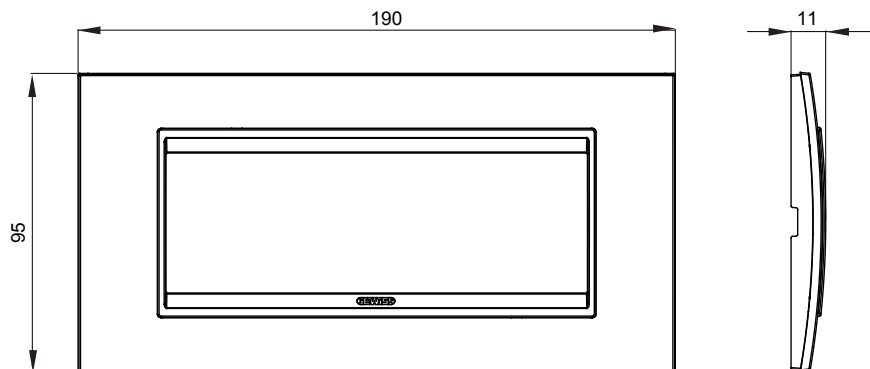

Gama de placas frontales para la serie de accesorios de cableado ChoruSmart, fabricadas en una amplia variedad de formas, colores, materiales y acabados. Incluye cinco formas diferentes (ONE, GEO, EGO, LUX, ICE y ICE Touch) para cajas rectangulares con una capacidad de hasta 12 módulos y 4 formas diferentes (ONE International, GEO International, EGO international y LUX International) adecuadas para cajas redondas / cuadradas, tanto individuales como enlazables en configuración horizontal o vertical, con una capacidad de 2 hasta 2 + 2 + 2 + 2 + 2 módulos . Todas las placas de la serie de accesorios de cableado ChoruSmart utilizan los mismos soportes, sin necesidad de adaptadores adicionales. La gama también incluye placas ciegas, placas estancas IP55 y placas para perfiles.

Familia	LUX	Descripción	6 módulos
Color	Oro	Material	Metal
Acabado	Acabado satinado	Para montaje en soporte	GW16806
Test del hilo incandescente	650 °C	Termopresión con bola	70 °C
Norma de referencia	EN 60669-1	Código Electrocod	0110

DIMENSIONAL

SIMBOLOGÍA TÉCNICA

MARCAS/APROBACIONES