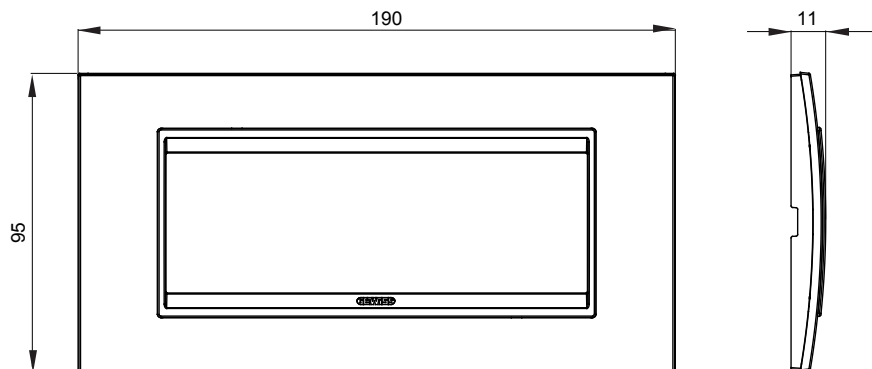

Gama de placas frontales para la serie de accesorios de cableado ChoruSmart, fabricadas en una amplia variedad de formas, colores, materiales y acabados. Incluye cinco formas diferentes (ONE, GEO, EGO, LUX, ICE y ICE Touch) para cajas rectangulares con una capacidad de hasta 12 módulos y 4 formas diferentes (ONE International, GEO International, EGO international y LUX International) adecuadas para cajas redondas / cuadradas, tanto individuales como enlazables en configuración horizontal o vertical, con una capacidad de 2 hasta 2 + 2 + 2 + 2 + 2 módulos . Todas las placas de la serie de accesorios de cableado ChoruSmart utilizan los mismos soportes, sin necesidad de adaptadores adicionales. La gama también incluye placas ciegas, placas estancas IP55 y placas para perfiles.

Familia	LUX	Descripción	6 módulos
Color	Cobre suabe	Material	Metal
Acabado	Acabado satinado	Para montaje en soporte	GW16806
Test del hilo incandescente	650 °C	Termopresión con bola	70 °C
Norma de referencia	EN 60669-1	Código Electrocod	0110

DIMENSIONAL

SIMBOLOGÍA TÉCNICA

MARCAS/APROBACIONES