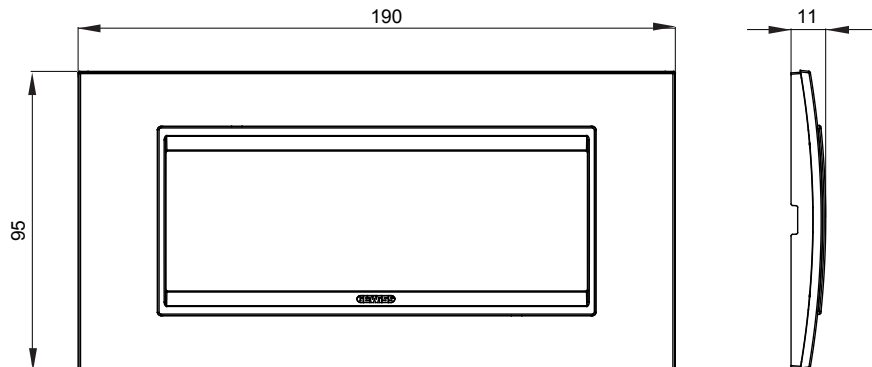

Gama de placas frontales para la serie de accesorios de cableado ChoruSmart, fabricadas en una amplia variedad de formas, colores, materiales y acabados. Incluye cinco formas diferentes (ONE, GEO, EGO, LUX, ICE y ICE Touch) para cajas rectangulares con una capacidad de hasta 12 módulos y 4 formas diferentes (ONE International, GEO International, EGO international y LUX International) adecuadas para cajas redondas / cuadradas, tanto individuales como enlazables en configuración horizontal o vertical, con una capacidad de 2 hasta 2 + 2 + 2 + 2 + 2 módulos . Todas las placas de la serie de accesorios de cableado ChoruSmart utilizan los mismos soportes, sin necesidad de adaptadores adicionales. La gama también incluye placas ciegas, placas estancas IP55 y placas para perfiles.

Familia	LUX	Descripción	6 módulos
Color	Aluminio monocromo	Material	Metal
Acabado	Acabado satinado	Para montaje en soporte	GW16806
Test del hilo incandescente	650 °C	Termopresión con bola	70 °C
Norma de referencia	EN 60669-1	Código Electrocod	0110

### DIMENSIONAL