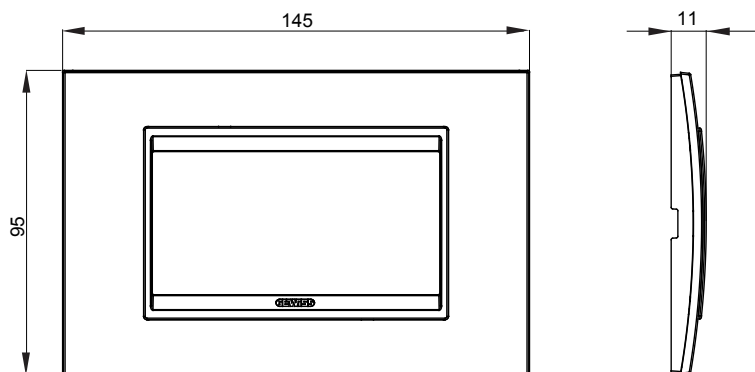

Gama de placas frontales para la serie de accesorios de cableado ChoruSmart, fabricadas en una amplia variedad de formas, colores, materiales y acabados. Incluye cinco formas diferentes (ONE, GEO, EGO, LUX, ICE y ICE Touch) para cajas rectangulares con una capacidad de hasta 12 módulos y 4 formas diferentes (ONE International, GEO International, EGO international y LUX International) adecuadas para cajas redondas / cuadradas, tanto individuales como enlazables en configuración horizontal o vertical, con una capacidad de 2 hasta 2 + 2 + 2 + 2 + 2 módulos . Todas las placas de la serie de accesorios de cableado ChoruSmart utilizan los mismos soportes, sin necesidad de adaptadores adicionales. La gama también incluye placas ciegas, placas estancas IP55 y placas para perfiles.

Familia	LUX	Descripción	4 módulos
Color	Nero toner lavy	Material	Tecnopolímero
Acabado	Brillante	Para montaje en soporte	GW16804, GW16804N
Test del hilo incandescente	650 °C	Termopresión con bola	70 °C
Norma de referencia	EN 60669-1	Código Electrocod	0110

DIMENSIONAL

SIMBOLOGÍA TÉCNICA

MARCAS/APROBACIONES