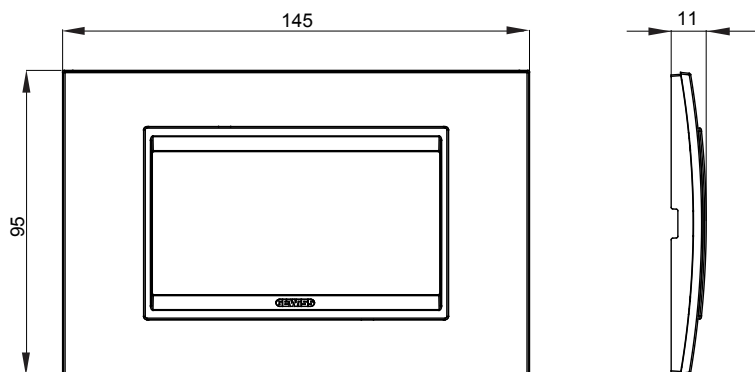

Gama de placas frontales para la serie de accesorios de cableado ChoruSmart, fabricadas en una amplia variedad de formas, colores, materiales y acabados. Incluye cinco formas diferentes (ONE, GEO, EGO, LUX, ICE y ICE Touch) para cajas rectangulares con una capacidad de hasta 12 módulos y 4 formas diferentes (ONE International, GEO International, EGO international y LUX International) adecuadas para cajas redondas / cuadradas, tanto individuales como enlazables en configuración horizontal o vertical, con una capacidad de 2 hasta 2 + 2 + 2 + 2 + 2 módulos . Todas las placas de la serie de accesorios de cableado ChoruSmart utilizan los mismos soportes, sin necesidad de adaptadores adicionales. La gama también incluye placas ciegas, placas estancas IP55 y placas para perfiles.

Familia	LUX	Descripción	4 módulos
Color	Aluminio cepillado	Material	Metal
Acabado	Acabado satinado	Para montaje en soporte	GW16804, GW16804N
Test del hilo incandescente	650 °C	Termopresión con bola	70 °C
Norma de referencia	EN 60669-1	Código Electrocod	0110

### DIMENSIONAL