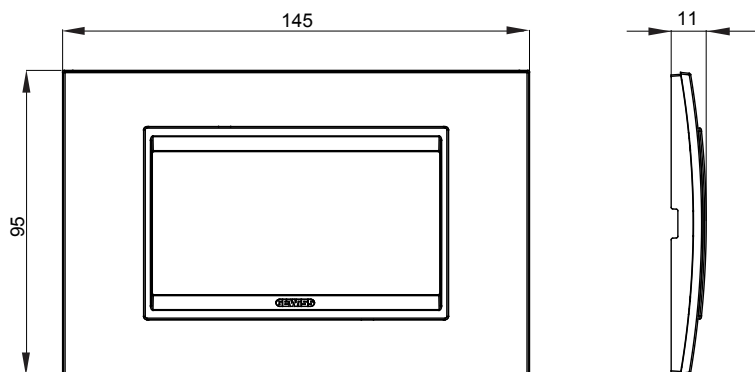

Gama de placas frontales para la serie de accesorios de cableado ChoruSmart, fabricadas en una amplia variedad de formas, colores, materiales y acabados. Incluye cinco formas diferentes (ONE, GEO, EGO, LUX, ICE y ICE Touch) para cajas rectangulares con una capacidad de hasta 12 módulos y 4 formas diferentes (ONE International, GEO International, EGO international y LUX International) adecuadas para cajas redondas / cuadradas, tanto individuales como enlazables en configuración horizontal o vertical, con una capacidad de 2 hasta 2 + 2 + 2 + 2 + 2 módulos . Todas las placas de la serie de accesorios de cableado ChoruSmart utilizan los mismos soportes, sin necesidad de adaptadores adicionales. La gama también incluye placas ciegas, placas estancas IP55 y placas para perfiles.

Familia	LUX	Descripción	4 módulos
Color	Bronce perlado	Material	Metal
Acabado	Brillante	Para montaje en soporte	GW16804, GW16804N
Test del hilo incandescente	650 °C	Termopresión con bola	70 °C
Norma de referencia	EN 60669-1	Código Electrocod	0110

DIMENSIONAL

SIMBOLOGÍA TÉCNICA

MARCAS/APROBACIONES