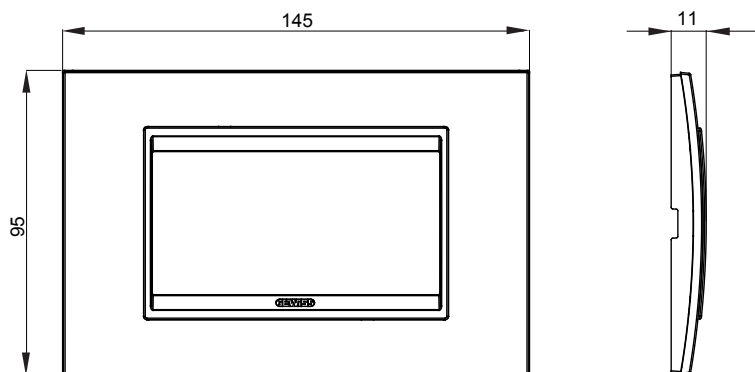

Gama de placas frontales para la serie de accesorios de cableado ChoruSmart, fabricadas en una amplia variedad de formas, colores, materiales y acabados. Incluye cinco formas diferentes (ONE, GEO, EGO, LUX, ICE y ICE Touch) para cajas rectangulares con una capacidad de hasta 12 módulos y 4 formas diferentes (ONE International, GEO International, EGO international y LUX International) adecuadas para cajas redondas / cuadradas, tanto individuales como enlazables en configuración horizontal o vertical, con una capacidad de 2 hasta 2 + 2 + 2 + 2 + 2 módulos . Todas las placas de la serie de accesorios de cableado ChoruSmart utilizan los mismos soportes, sin necesidad de adaptadores adicionales. La gama también incluye placas ciegas, placas estancas IP55 y placas para perfiles.

Familia	LUX	Descripción	4 módulos
Color	Oro	Material	Metal
Acabado	Acabado satinado	Para montaje en soporte	GW16804, GW16804N
Test del hilo incandescente	650 °C	Termopresión con bola	70 °C
Norma de referencia	EN 60669-1	Código Electrocod	0110

### DIMENSIONAL