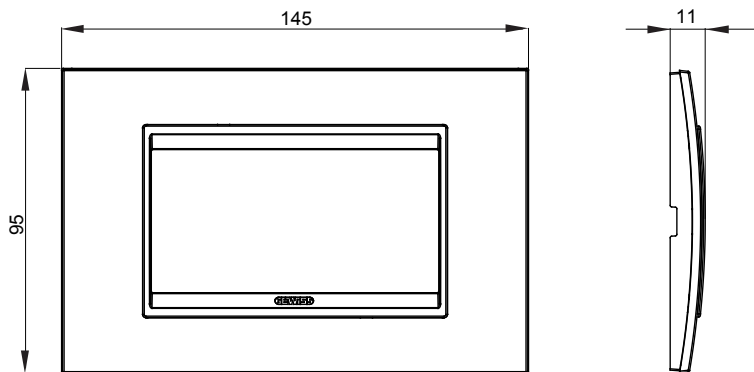

Gama de placas frontales para la serie de accesorios de cableado ChoruSmart, fabricadas en una amplia variedad de formas, colores, materiales y acabados. Incluye cinco formas diferentes (ONE, GEO, EGO, LUX, ICE y ICE Touch) para cajas rectangulares con una capacidad de hasta 12 módulos y 4 formas diferentes (ONE International, GEO International, EGO international y LUX International) adecuadas para cajas redondas / cuadradas, tanto individuales como enlazables en configuración horizontal o vertical, con una capacidad de 2 hasta 2 + 2 + 2 + 2 + 2 módulos . Todas las placas de la serie de accesorios de cableado ChoruSmart utilizan los mismos soportes, sin necesidad de adaptadores adicionales. La gama también incluye placas ciegas, placas estancas IP55 y placas para perfiles.

Familia	LUX	Descripción	4 módulos
Color	Cobre suave	Material	Metal
Acabado	Acabado satinado	Para montaje en soporte	GW16804, GW16804N
Test del hilo incandescente	650 °C	Termopresión con bola	70 °C
Norma de referencia	EN 60669-1	Código Electrocod	0110

DIMENSIONAL

SIMBOLOGÍA TÉCNICA

MARCAS/APROBACIONES