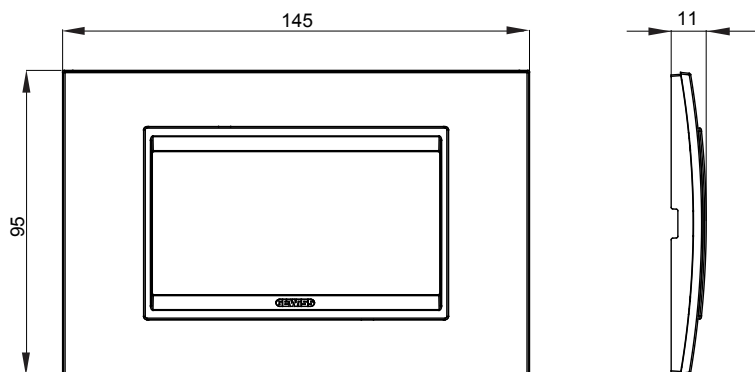

Gama de placas frontales para la serie de accesorios de cableado ChoruSmart, fabricadas en una amplia variedad de formas, colores, materiales y acabados. Incluye cinco formas diferentes (ONE, GEO, EGO, LUX, ICE y ICE Touch) para cajas rectangulares con una capacidad de hasta 12 módulos y 4 formas diferentes (ONE International, GEO International, EGO international y LUX International) adecuadas para cajas redondas / cuadradas, tanto individuales como enlazables en configuración horizontal o vertical, con una capacidad de 2 hasta 2 + 2 + 2 + 2 + 2 módulos . Todas las placas de la serie de accesorios de cableado ChoruSmart utilizan los mismos soportes, sin necesidad de adaptadores adicionales. La gama también incluye placas ciegas, placas estancas IP55 y placas para perfiles.

Familia	LUX	Descripción	4 módulos
Color	Gris pizarra	Material	Tecnopolímero
Acabado	Brillante	Para montaje en soporte	GW16804, GW16804N
Test del hilo incandescente	650 °C	Termopresión con bola	70 °C
Norma de referencia	EN 60669-1	Código Electrocod	0110

DIMENSIONAL

SIMBOLOGÍA TÉCNICA

MARCAS/APROBACIONES