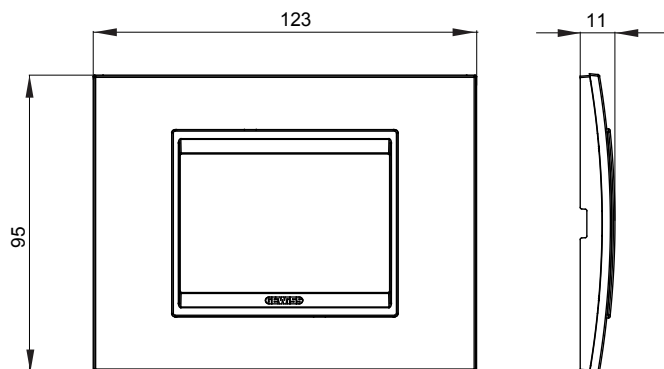

Gama de placas frontales para la serie de accesorios de cableado ChoruSmart, fabricadas en una amplia variedad de formas, colores, materiales y acabados. Incluye cinco formas diferentes (ONE, GEO, EGO, LUX, ICE y ICE Touch) para cajas rectangulares con una capacidad de hasta 12 módulos y 4 formas diferentes (ONE International, GEO International, EGO international y LUX International) adecuadas para cajas redondas / cuadradas, tanto individuales como enlazables en configuración horizontal o vertical, con una capacidad de 2 hasta 2 + 2 + 2 + 2 + 2 módulos . Todas las placas de la serie de accesorios de cableado ChoruSmart utilizan los mismos soportes, sin necesidad de adaptadores adicionales. La gama también incluye placas ciegas, placas estancas IP55 y placas para perfiles.

Familia	LUX	Descripción	3 módulos
Color	Ardesia absolute	Material	Tecnopolímero
Acabado	Brillante	Para montaje en soporte	GW16803, GW16803N
Test del hilo incandescente	650 °C	Termopresión con bola	70 °C
Norma de referencia	EN 60669-1	Código Electrocod	0110

### DIMENSIONAL