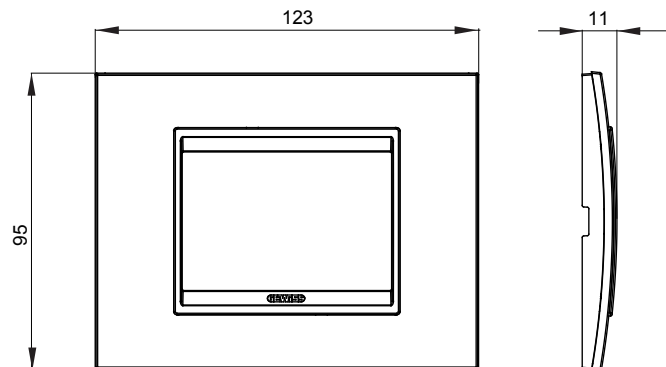

Gama de placas frontales para la serie de accesorios de cableado ChoruSmart, fabricadas en una amplia variedad de formas, colores, materiales y acabados. Incluye cinco formas diferentes (ONE, GEO, EGO, LUX, ICE y ICE Touch) para cajas rectangulares con una capacidad de hasta 12 módulos y 4 formas diferentes (ONE International, GEO International, EGO international y LUX International) adecuadas para cajas redondas / cuadradas, tanto individuales como enlazables en configuración horizontal o vertical, con una capacidad de 2 hasta 2 + 2 + 2 + 2 + 2 módulos . Todas las placas de la serie de accesorios de cableado ChoruSmart utilizan los mismos soportes, sin necesidad de adaptadores adicionales. La gama también incluye placas ciegas, placas estancas IP55 y placas para perfiles.

Familia	LUX	Descripción	3 módulos
Color	Aluminio cepillado	Material	Metal
Acabado	Acabado satinado	Para montaje en soporte	GW16803, GW16803N
Test del hilo incandescente	650 °C	Termopresión con bola	70 °C
Norma de referencia	EN 60669-1	Código Electrocod	0110

DIMENSIONAL

SIMBOLOGÍA TÉCNICA

MARCAS/APROBACIONES