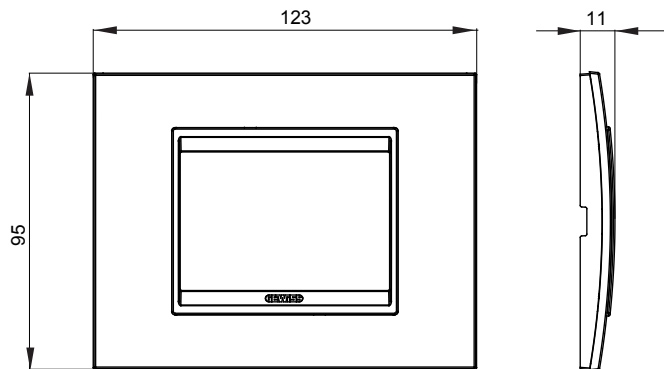

Gama de placas frontales para la serie de accesorios de cableado ChoruSmart, fabricadas en una amplia variedad de formas, colores, materiales y acabados. Incluye cinco formas diferentes (ONE, GEO, EGO, LUX, ICE y ICE Touch) para cajas rectangulares con una capacidad de hasta 12 módulos y 4 formas diferentes (ONE International, GEO International, EGO international y LUX International) adecuadas para cajas redondas / cuadradas, tanto individuales como enlazables en configuración horizontal o vertical, con una capacidad de 2 hasta 2 + 2 + 2 + 2 + 2 módulos . Todas las placas de la serie de accesorios de cableado ChoruSmart utilizan los mismos soportes, sin necesidad de adaptadores adicionales. La gama también incluye placas ciegas, placas estancas IP55 y placas para perfiles.

Familia	LUX	Descripción	3 módulos
Color	Bronce perlado	Material	Metal
Acabado	Brillante	Para montaje en soporte	GW16803, GW16803N
Test del hilo incandescente	650 °C	Termopresión con bola	70 °C
Norma de referencia	EN 60669-1	Código Electrocod	0110

### DIMENSIONAL